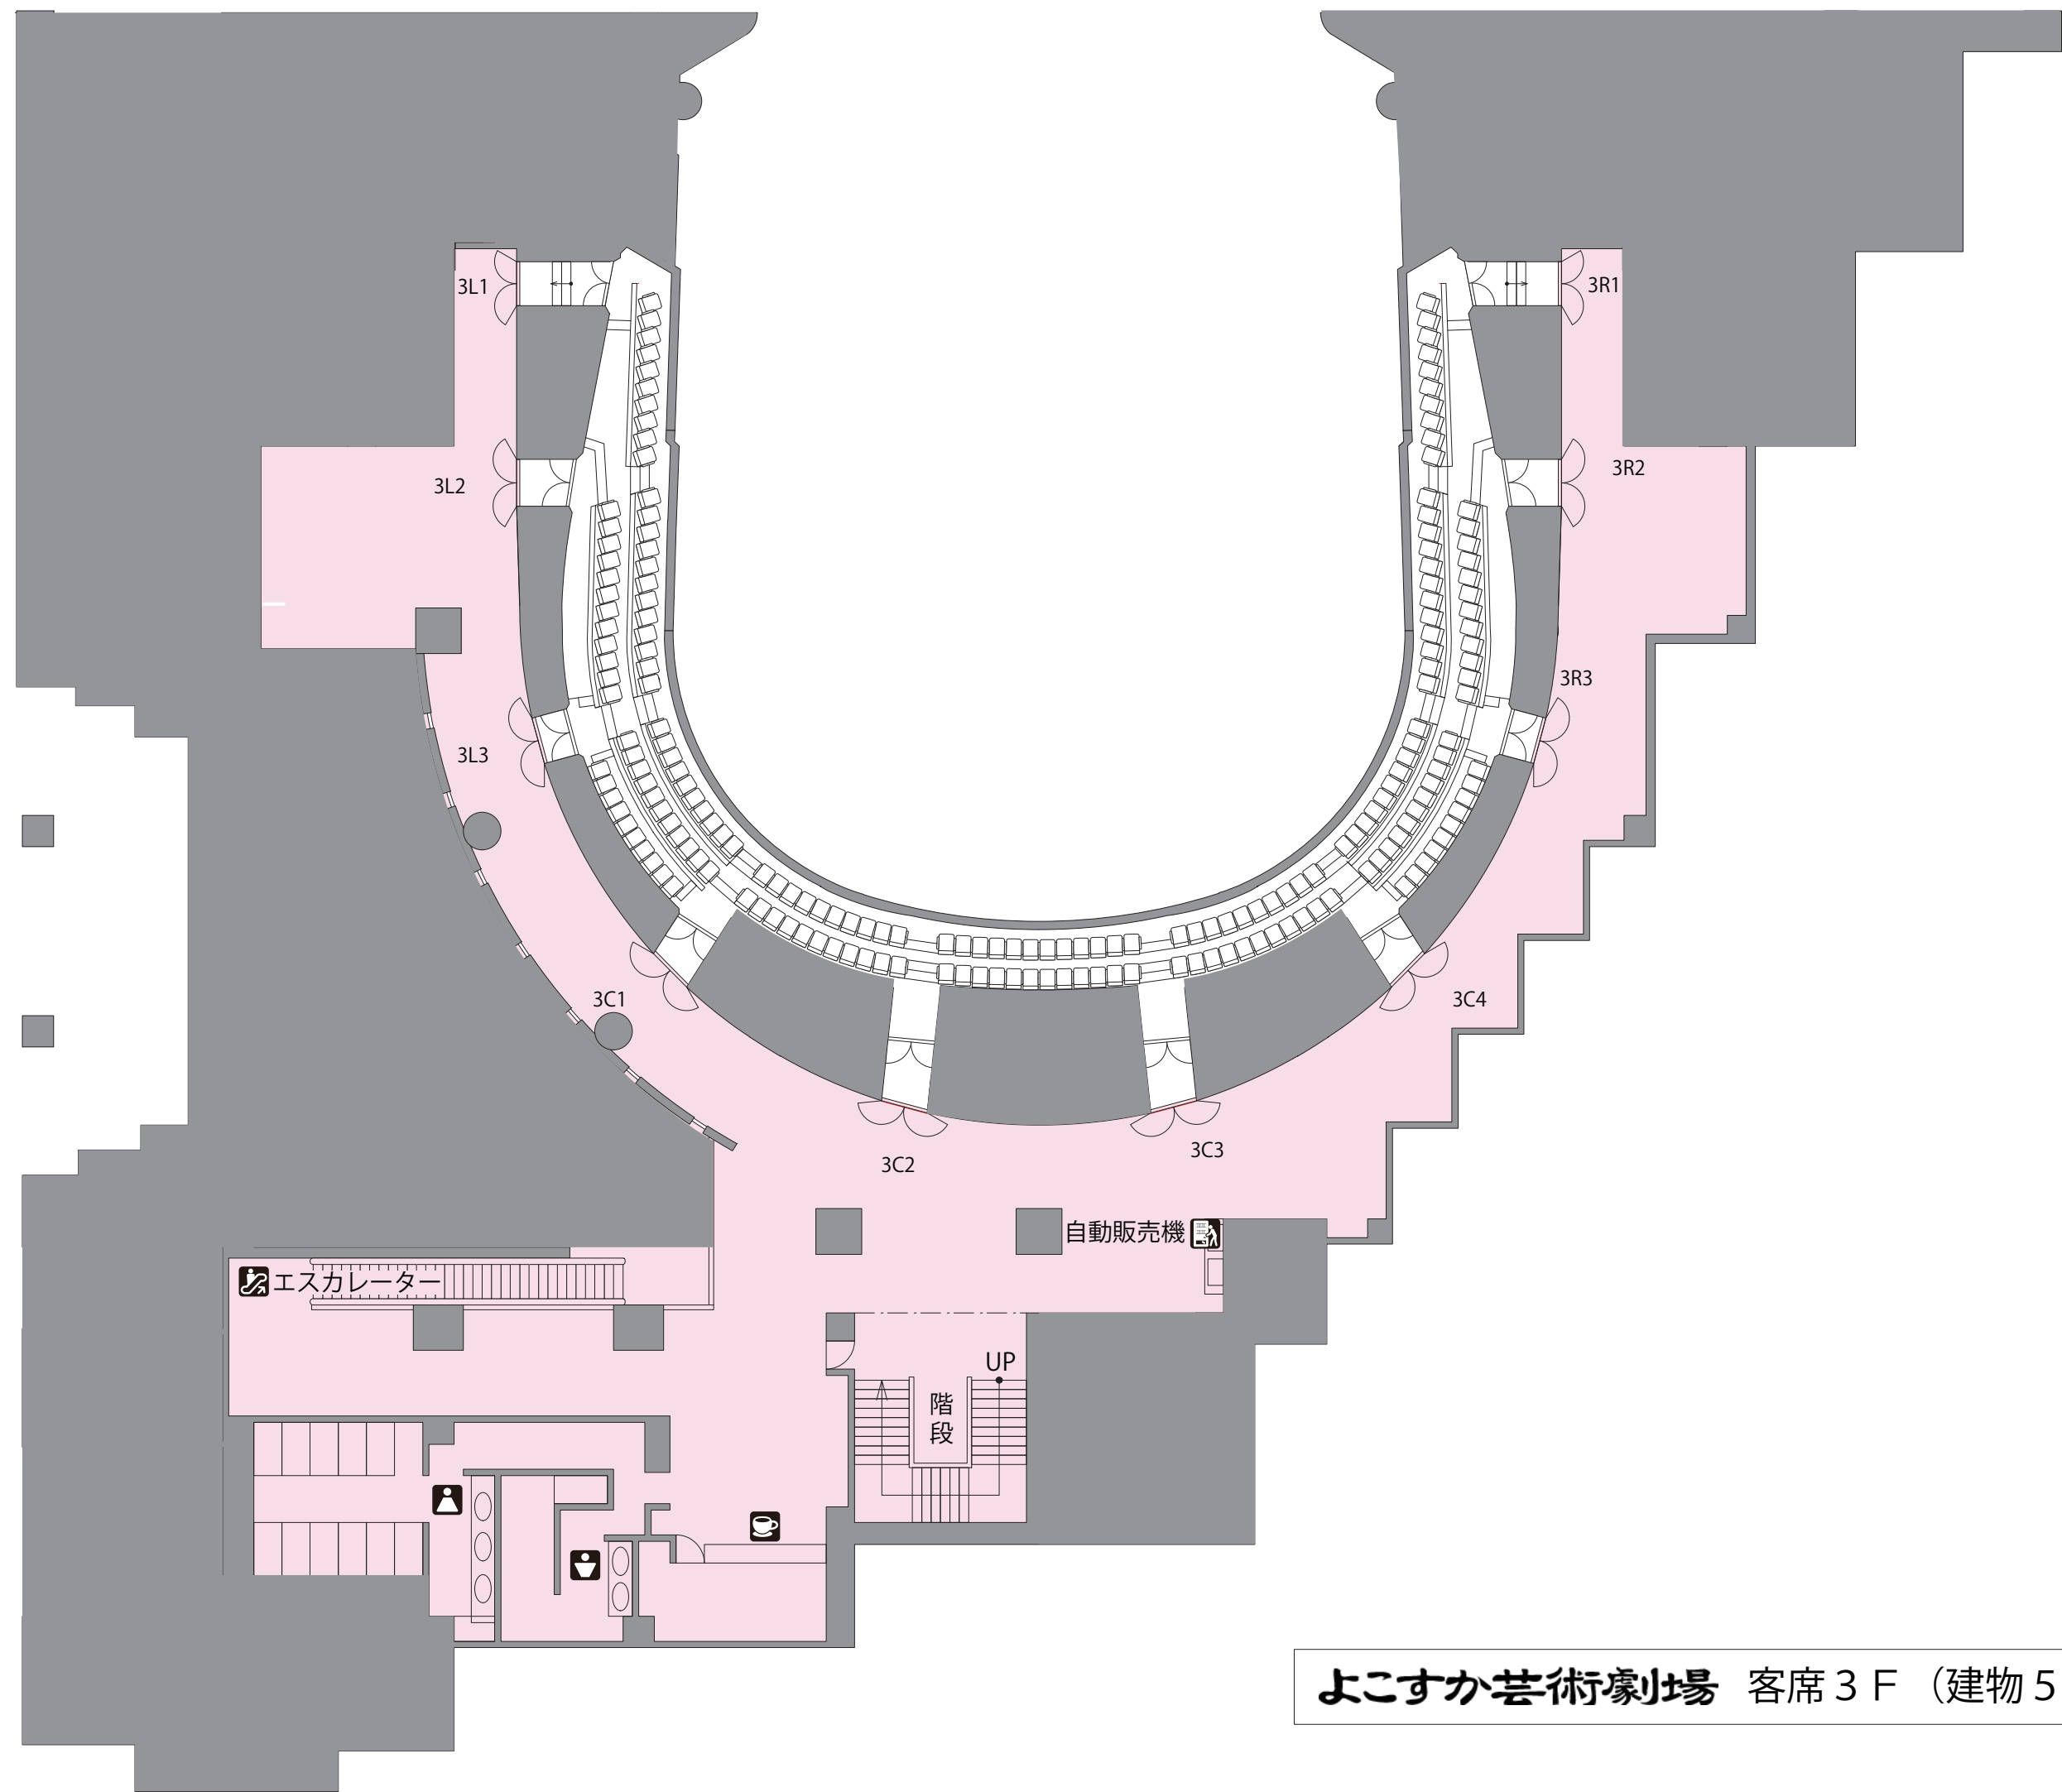

よこすか芸術劇場 客席1F (建物3F)

よこすか芸術劇場 客席2F (建物4F)

よこすか芸術劇場 客席3F (建物5F)

よこすか芸術劇場 客席4F (建物6F)

よこすか芸術劇場 客席5F (建物7F)