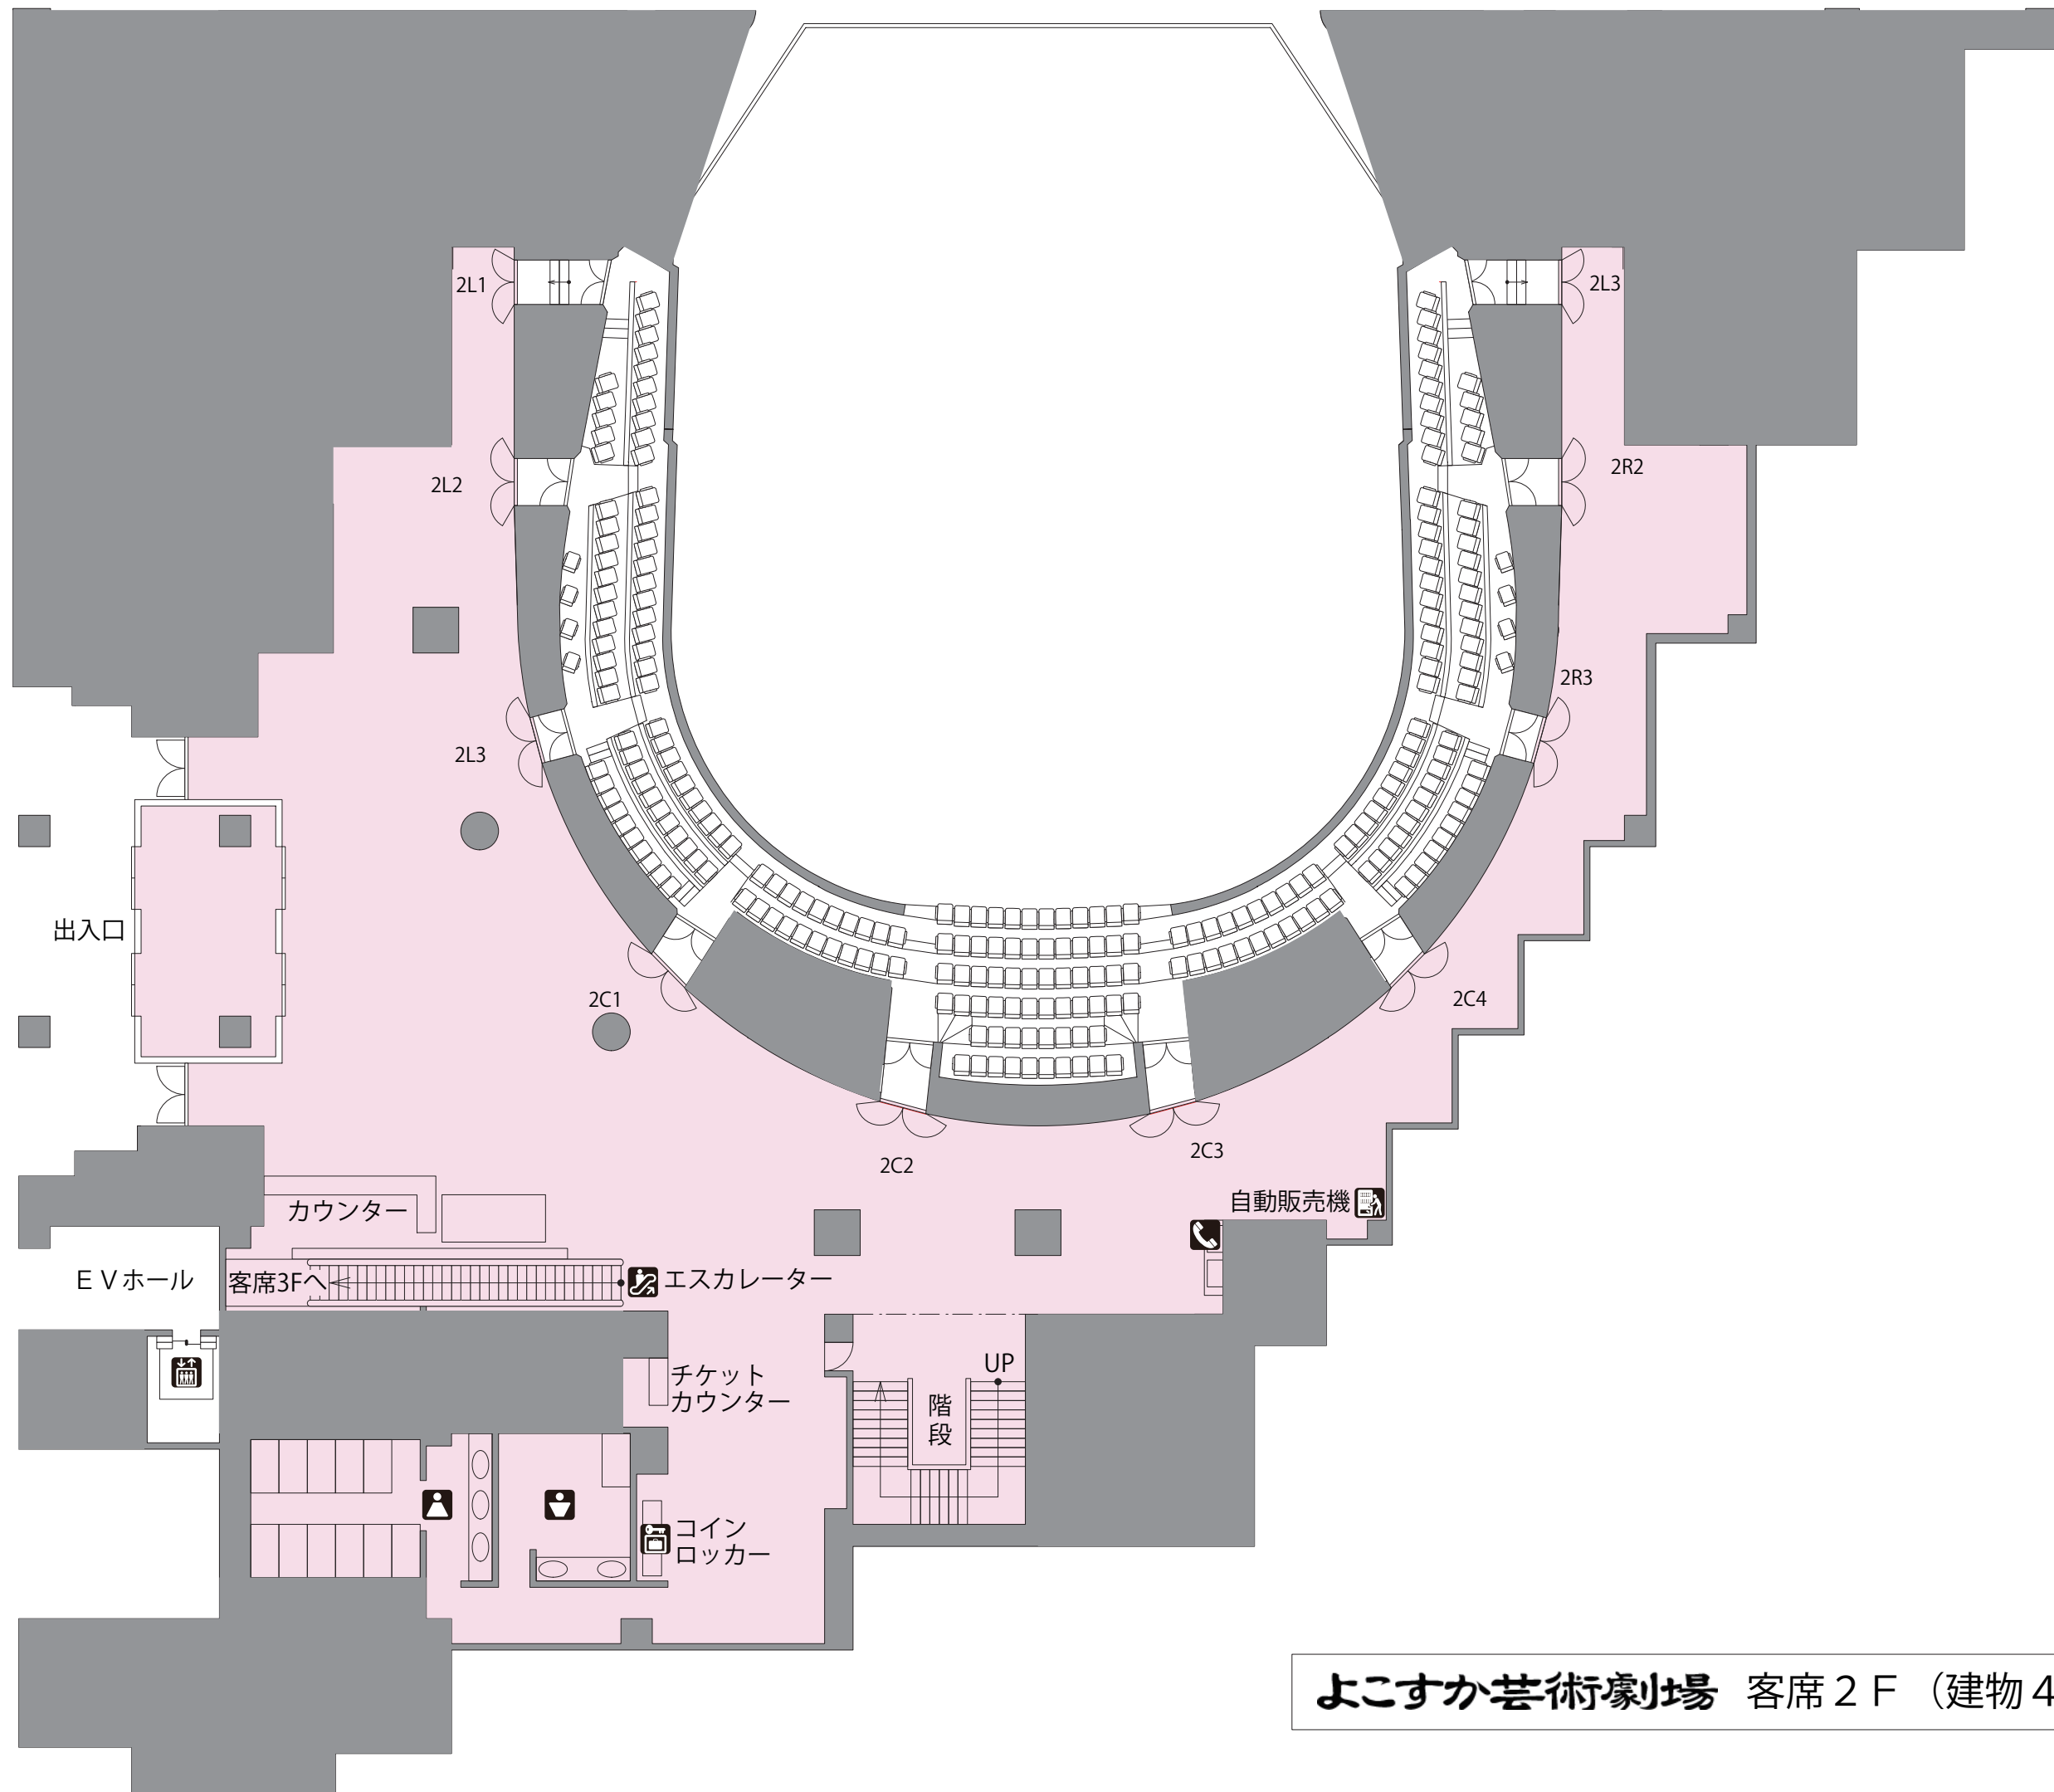

よこすか芸術劇場 客席1F (建物3F)

よこすか芸術劇場 客席2F (建物4F)

よこすか芸術劇場 客席3F (建物5F)

よこすか芸術劇場 客席4F (建物6F)

よこすか芸術劇場 客席5F (建物7F)