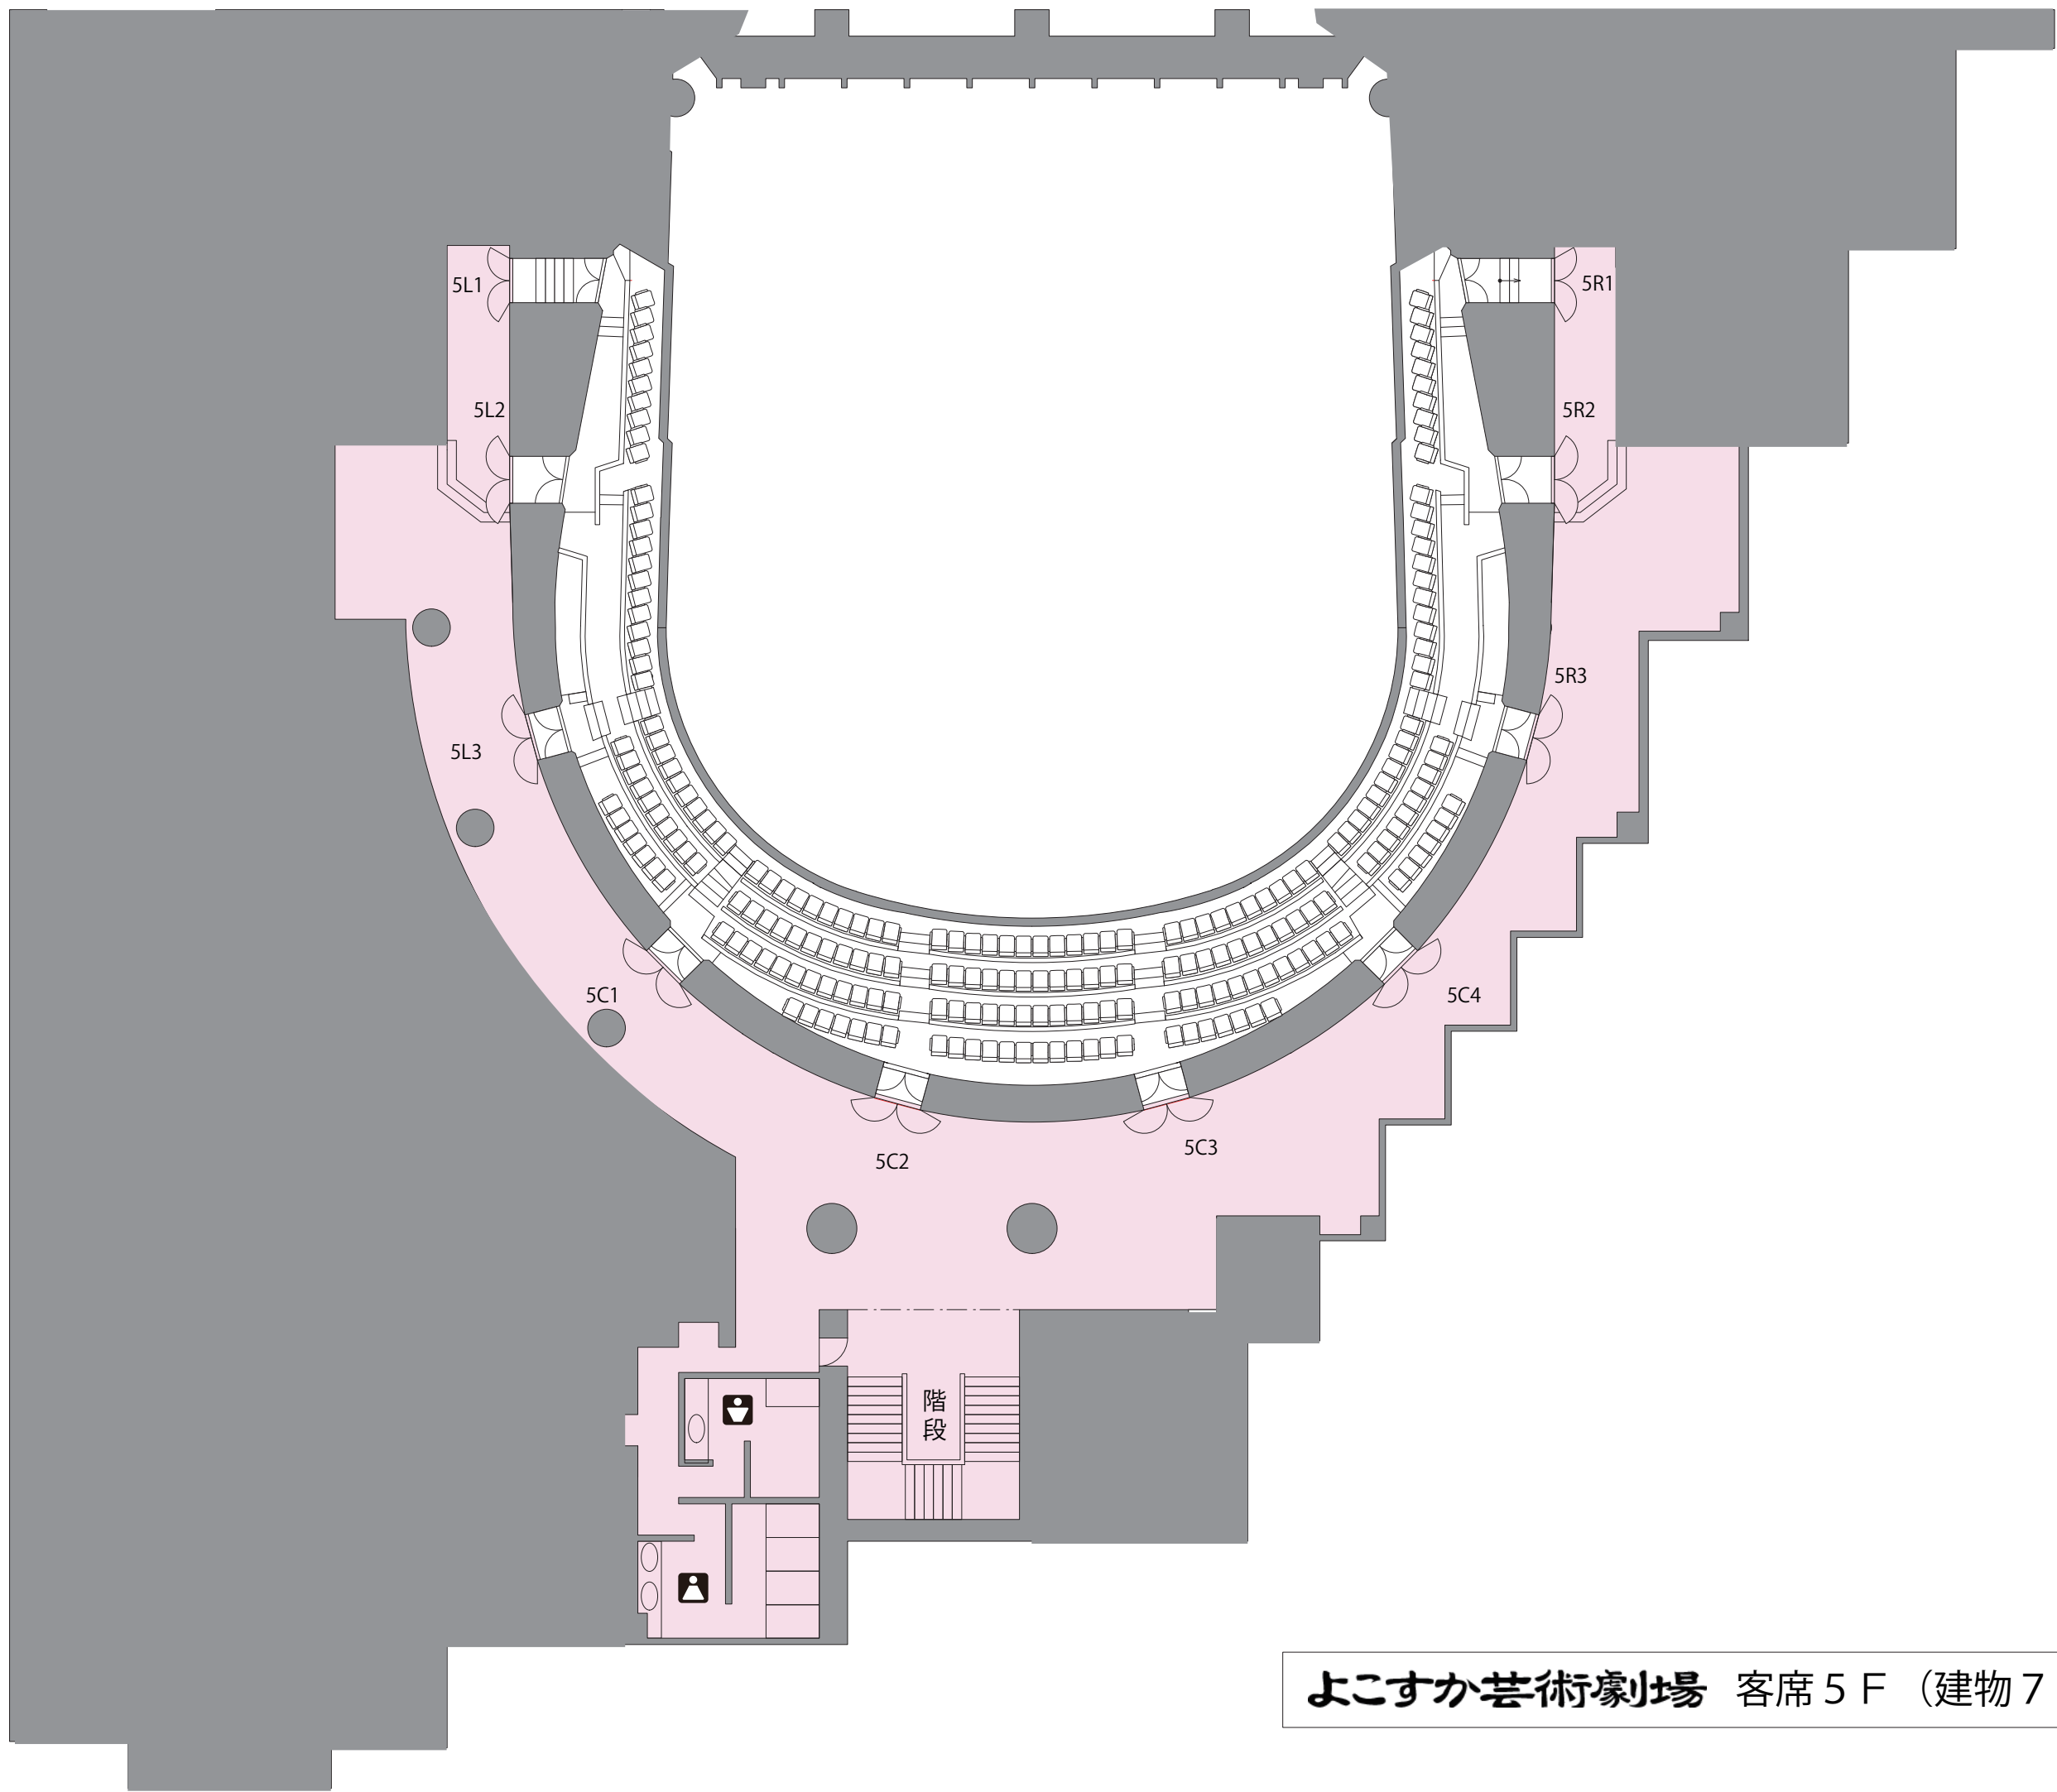

よこすか芸術劇場 客席1F (建物3F)

よこすか芸術劇場 客席2F (建物4F)

よこすか芸術劇場 客席3F (建物5F)

よこすか芸術劇場 客席4F (建物6F)

よこすか芸術劇場 客席5F (建物7F)