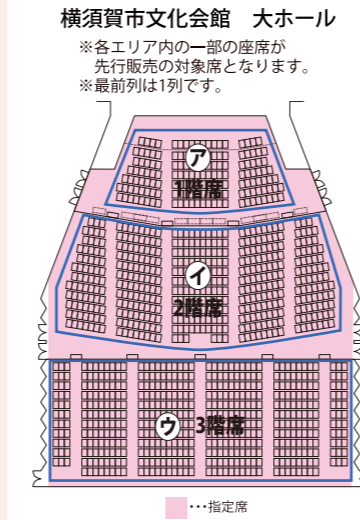

あなたの聴きたいスーザのマーチのリクエストを大募集!
今年生誕170周年を迎えるスーザの作品であなたの聴きたい曲を募集します。
投票方法など詳細は次号でご案内いたします。お楽しみに!

料金 全席指定:3,600

※未就学児童の入場はご遠慮ください。 優先発売日 6/8(土)

協賛:日本水産観光株式会社

横須賀市文化会館

1,098席の大ホール、250人収容の中ホール、市民ギャラリーや6つの会議室を備えています。
今回の「アメリカン・サウンド・イン・ヨコスカ」は大ホールで行います。

アクセス

- 京急「横須賀中央」駅 西口改札を出て 徒歩10分
- JR横須賀線「横須賀」駅下車 京急バス乗車 約10分
バス停「文化会館前」下車 徒歩3分

文化会館アクセスページ

ヨコスカ ジャズドリームスライブシリーズ2024
バンダ・マンダカリーニョ／サウダージな週末
～ベスト・オブ・ブラジリアンポップス～

9/21(土) 14:00開演 小劇場

最高のメンバーによる、最高のブラジリアン・ビッグバンド・サウンド!

曲目
ワン・ノート・サンバ
ジンジ
マシュ・ケ・ナダ
イパネマの娘
ラブ・ダンス ほか
※曲目は変更になる場合があります。

※各エリア内の一部の座席が先行販売の対象席となります。
※最前列はD列です。

※A席は先行販売対象外です。

プレミアム倶楽部料金 S:3,600

※A:2,700は先行販売対象外です。

※未就学児童の入場はご遠慮ください。学割 優先発売日 6/15(土)

協賛:株式会社むらせ/株式会社ヤチヨ