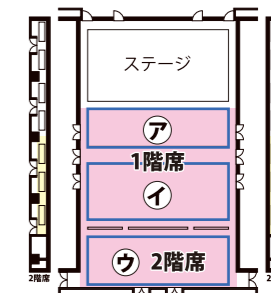

曲目
ワン・ノート・サンバ
ジンジ
マシュ・ケ・ナダ
イパネマの娘
ラブ・ダンス ほか
※曲目は変更になる場合があります。

※各エリア内の一部の座席が先行販売の対象席となります。
※最前列はD列です。

※A席は先行販売対象外です。

プレミアム倶楽部料金 S:3,600

※A:2,700は先行販売対象外です。

※未就学児童の入場はご遠慮ください。学割 優先発売日 6/15(土)

協賛:株式会社むらせ/株式会社ヤチヨ