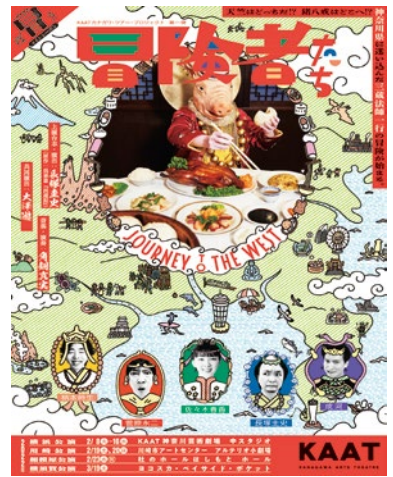

映画上映会 グレッタ ひとりぼっちの挑戦

4/10(日) 小
10:30/14:30/
18:30開演

全席自由:1,000円 高校生以下:500円

※当日は200円増し。 ※障がい者(介助含む)及び未就学児童は入場無料。

2018年8月、15歳のグレッタ・トゥーンベリは気候変動対策を呼び掛け、学校ストライキを開始。環境問題SDGsに関心が高まる今観たい映画。

主催:[グレッタひとりぼっちの挑戦]よこすか上映実行委員会

第37回合唱と管弦楽のための 組曲「横須賀」演奏会

4/30(土) 大
14:00開演

全席指定:1,000円

※4歳以上はチケットが必要です(4歳未満は入場できません)。

市制75周年を記念し、團伊玖磨さんにより作曲された組曲「横須賀」の演奏会です。

主催:横須賀市

純烈コンサート2022

6/22(水) 大
14:00/18:00開演

全席指定:7,000円

「君がそばにいるから」2021年日本レコード大賞優秀作品賞受賞!! 元戦隊ヒーロー出身俳優中心のメンバーで構成された4人グループ。

主催:ニッポン放送/アイエス

横須賀芸術劇場ニュースはこの春、生まれ変わります

何が変わる?

ポスティング・新聞折込

劇場からの案内をご希望されている方
ニュース定期読者の方
無料でお送りします

大きさがA4判
8ページになります
*4ページのときもあります。

さらに
充実した内容に
なります

いつから?

2022年5月号(4月29日発行号)

どこでもらえる? →お住まいの近くにも「劇場ニュース」あります

横須賀芸術劇場のほか、横須賀市役所や各行政センター、コミュニティセンター、京急汐入駅、JR横須賀駅、横須賀観光インフォメーションスカナビ、メルキュールホテル横須賀、ホテルハーバー横須賀、ドブ板ステーション など

送付をご希望の方は横須賀芸術劇場電話予約センターTEL:046-823-9999へご連絡ください。

ポスティングや新聞折込は4月号(3月25日発行号)をもって終了します。

最新情報はWEBサイトやSNS、メールマガジンでご確認いただけます。ぜひこちらもご活用ください。

横須賀芸術劇場 アンケートのお願い

これからの企画やサービス向上の参考にさせていただきますので、アンケートにご協力をお願いいたします。アンケートにご協力いただいた方から抽選でプレゼント。

プレゼント

- ●劇場主催公演のペアチケット 5名様
- ●Quoカード500円 100名様

アンケートは→こちらから