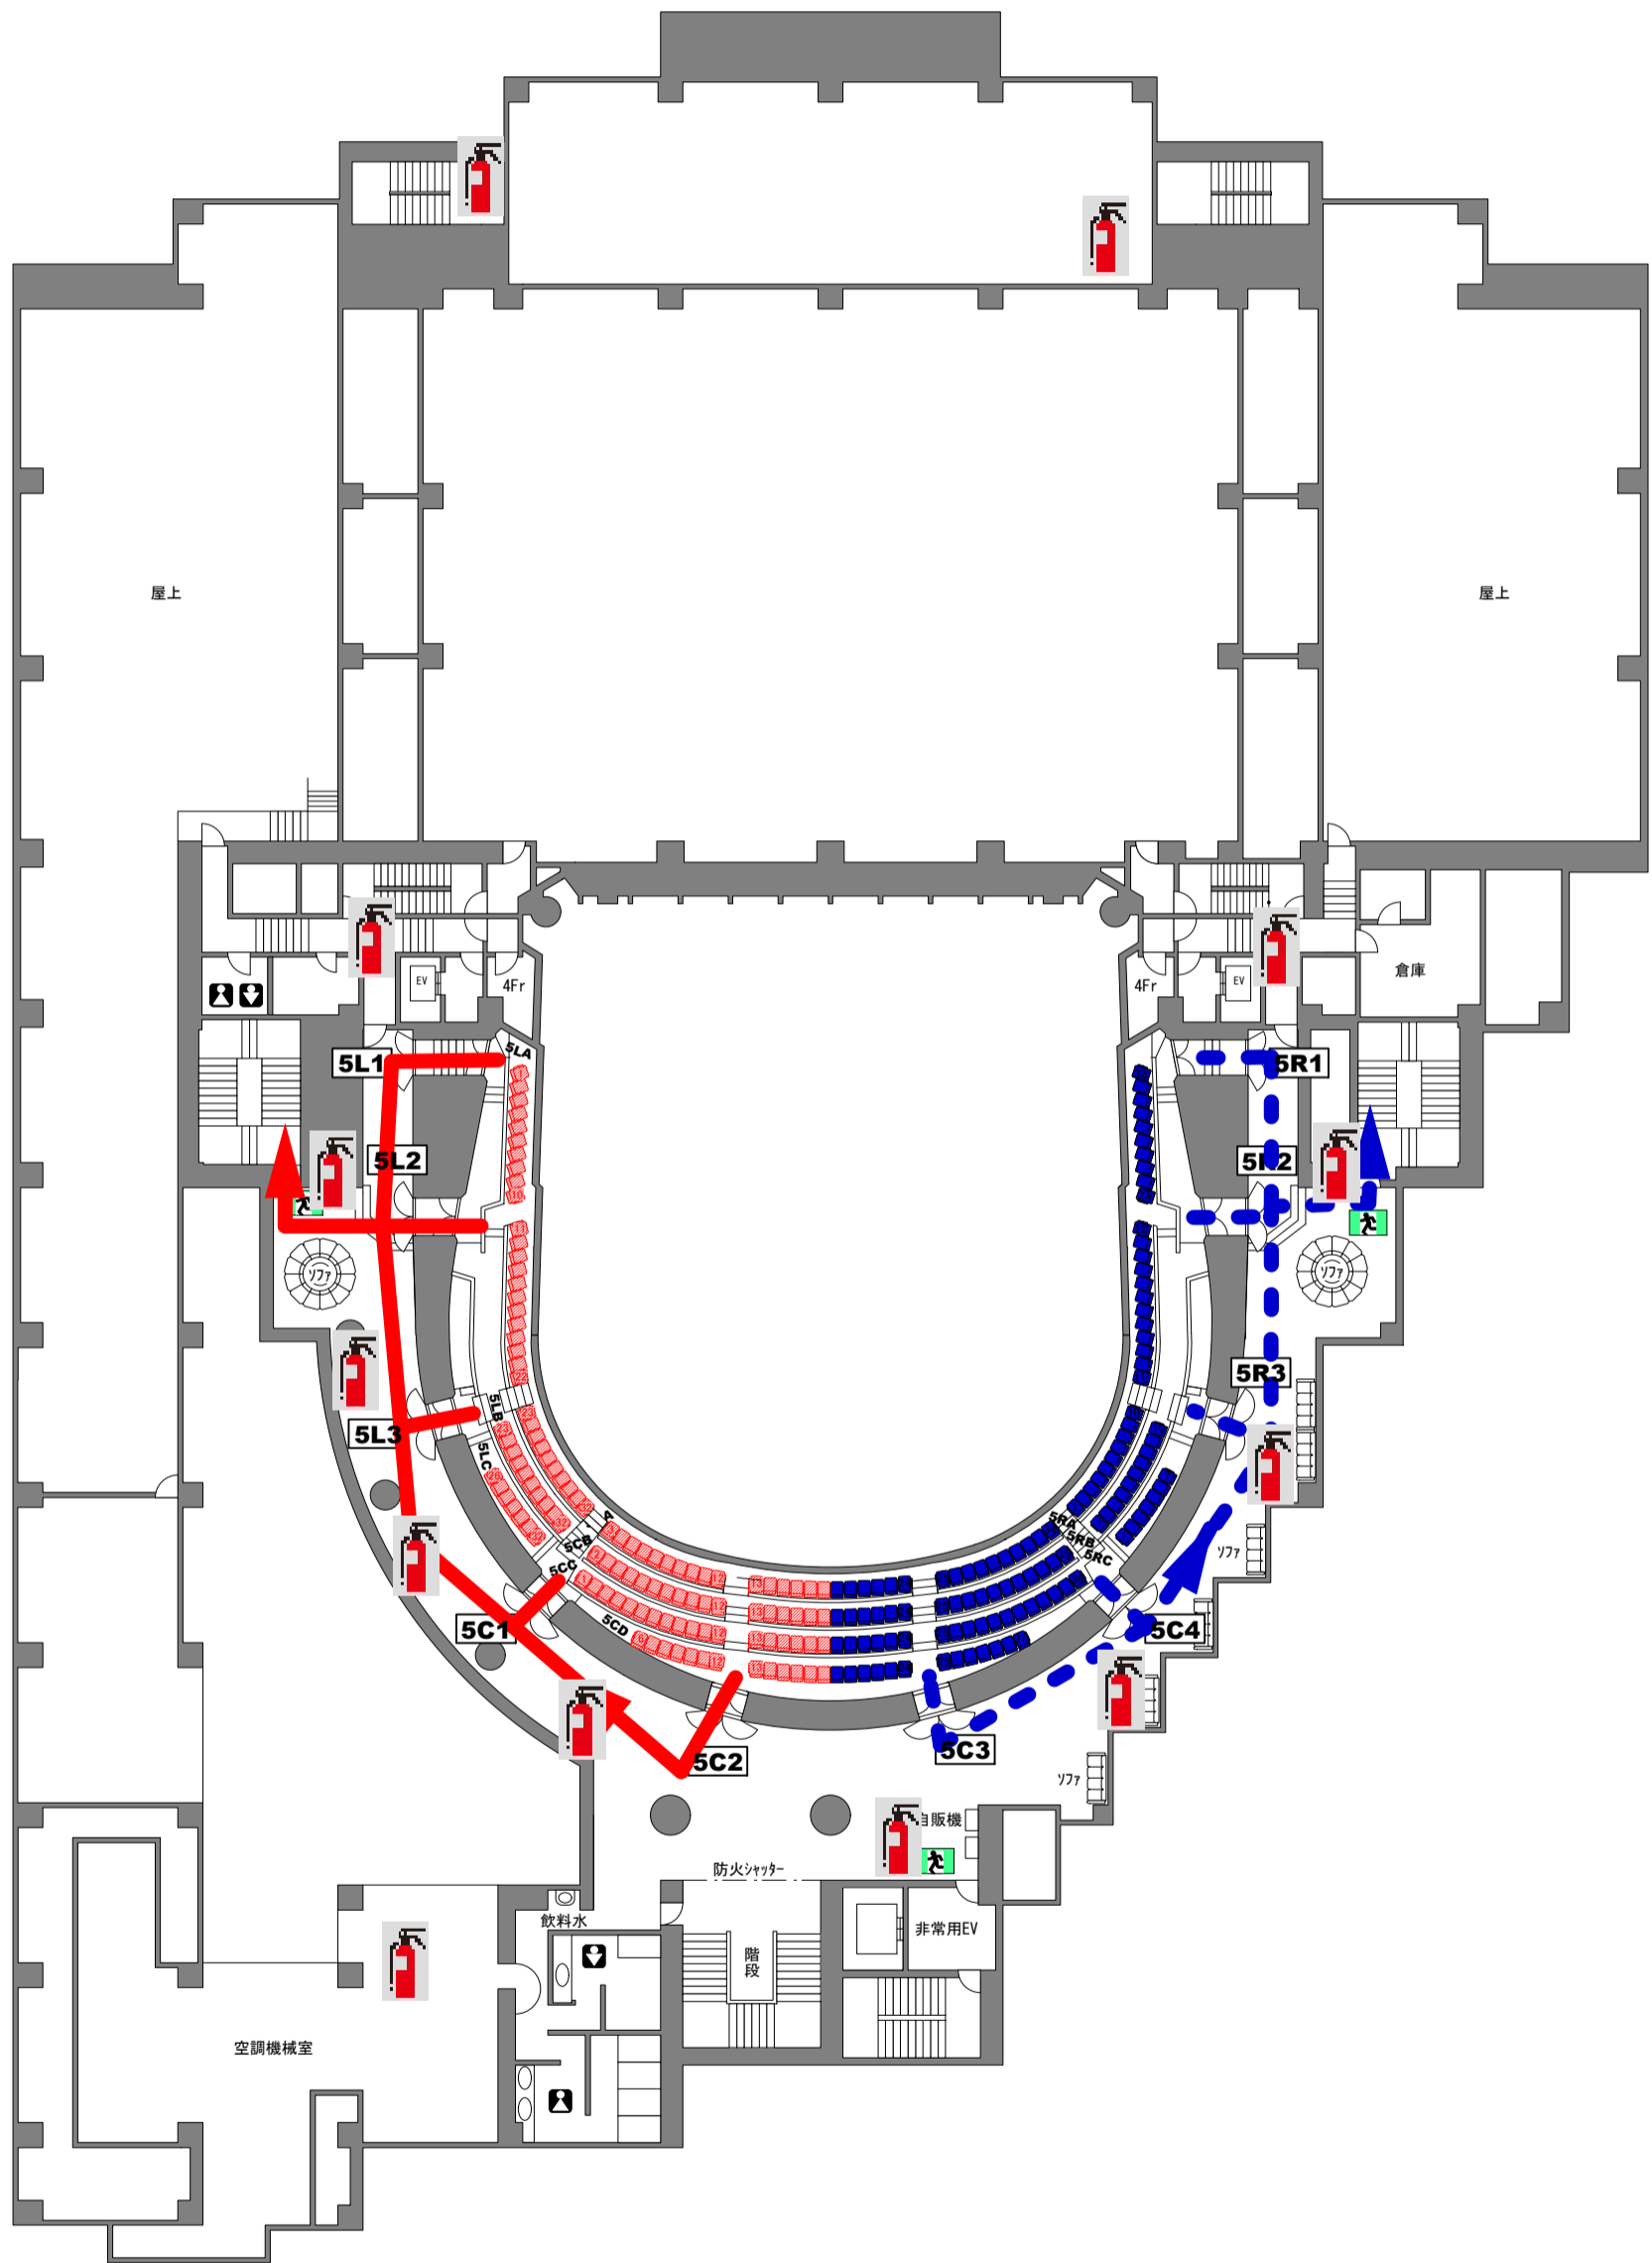

よこすか芸術劇場 3F階避難経路図

よこすか芸術劇場 B2F階避難経路図

よこすか芸術劇場 B1F 階避難経路図

よこすか芸術劇場 1F階避難経路図

よこすか芸術劇場 2F階避難経路図

* 楽屋総数13室 (基本定員116名) ・ 衣裳部屋
洗濯室 ・ 男女シャワー室 ・ 湯沸室 ・ 楽器庫

よこすか芸術劇場 3F階避難経路図

よこすか芸術劇場 4F階避難経路図

よこすか芸術劇場 5F階避難経路図

よこすか芸術劇場 6F階避難経路図

よこすか芸術劇場 7F階避難経路図