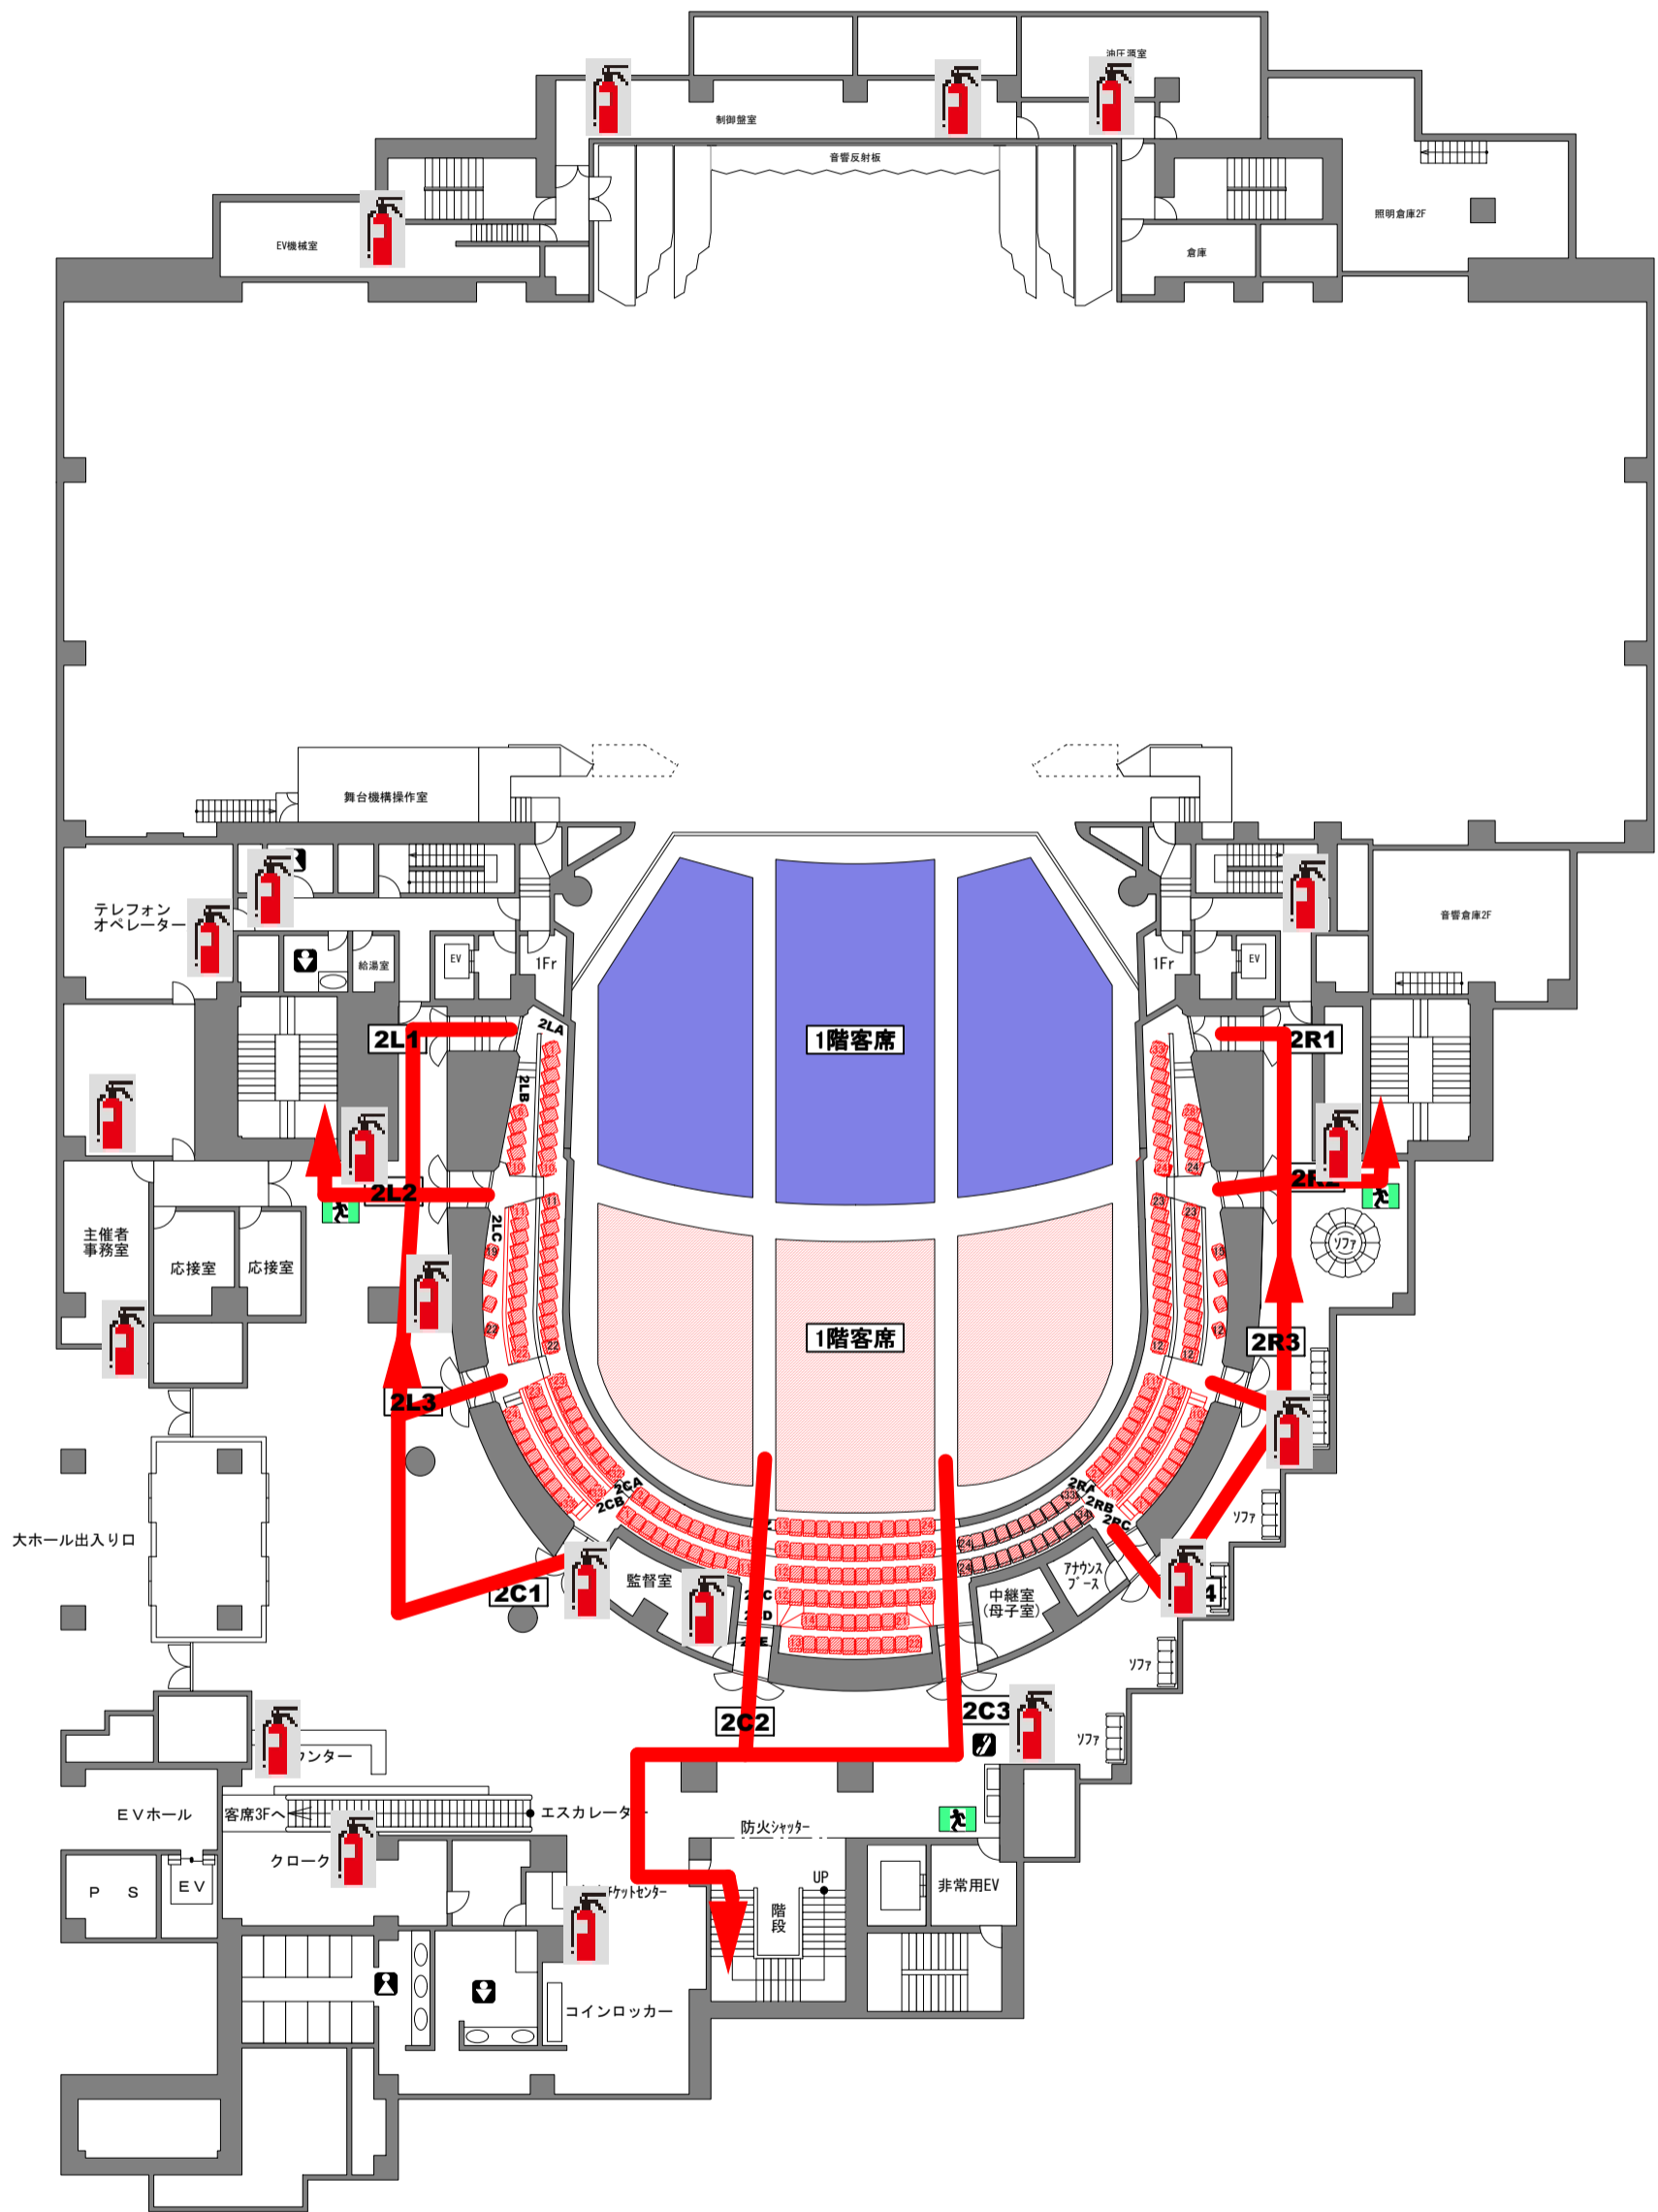

よこすか芸術劇場 3F階避難経路図

よこすか芸術劇場 B2F階避難経路図

よこすか芸術劇場 B1F 階避難経路図

よこすか芸術劇場 1F階避難経路図

よこすか芸術劇場 2F階避難経路図

* 楽屋総数13室 (基本定員116名) ・ 衣裳部屋
洗濯室 ・ 男女シャワー室 ・ 湯沸室 ・ 楽器庫

よこすか芸術劇場 3F階避難経路図

よこすか芸術劇場 4F階避難経路図

よこすか芸術劇場 5F階避難経路図

よこすか芸術劇場 6F階避難経路図

よこすか芸術劇場 7F階避難経路図