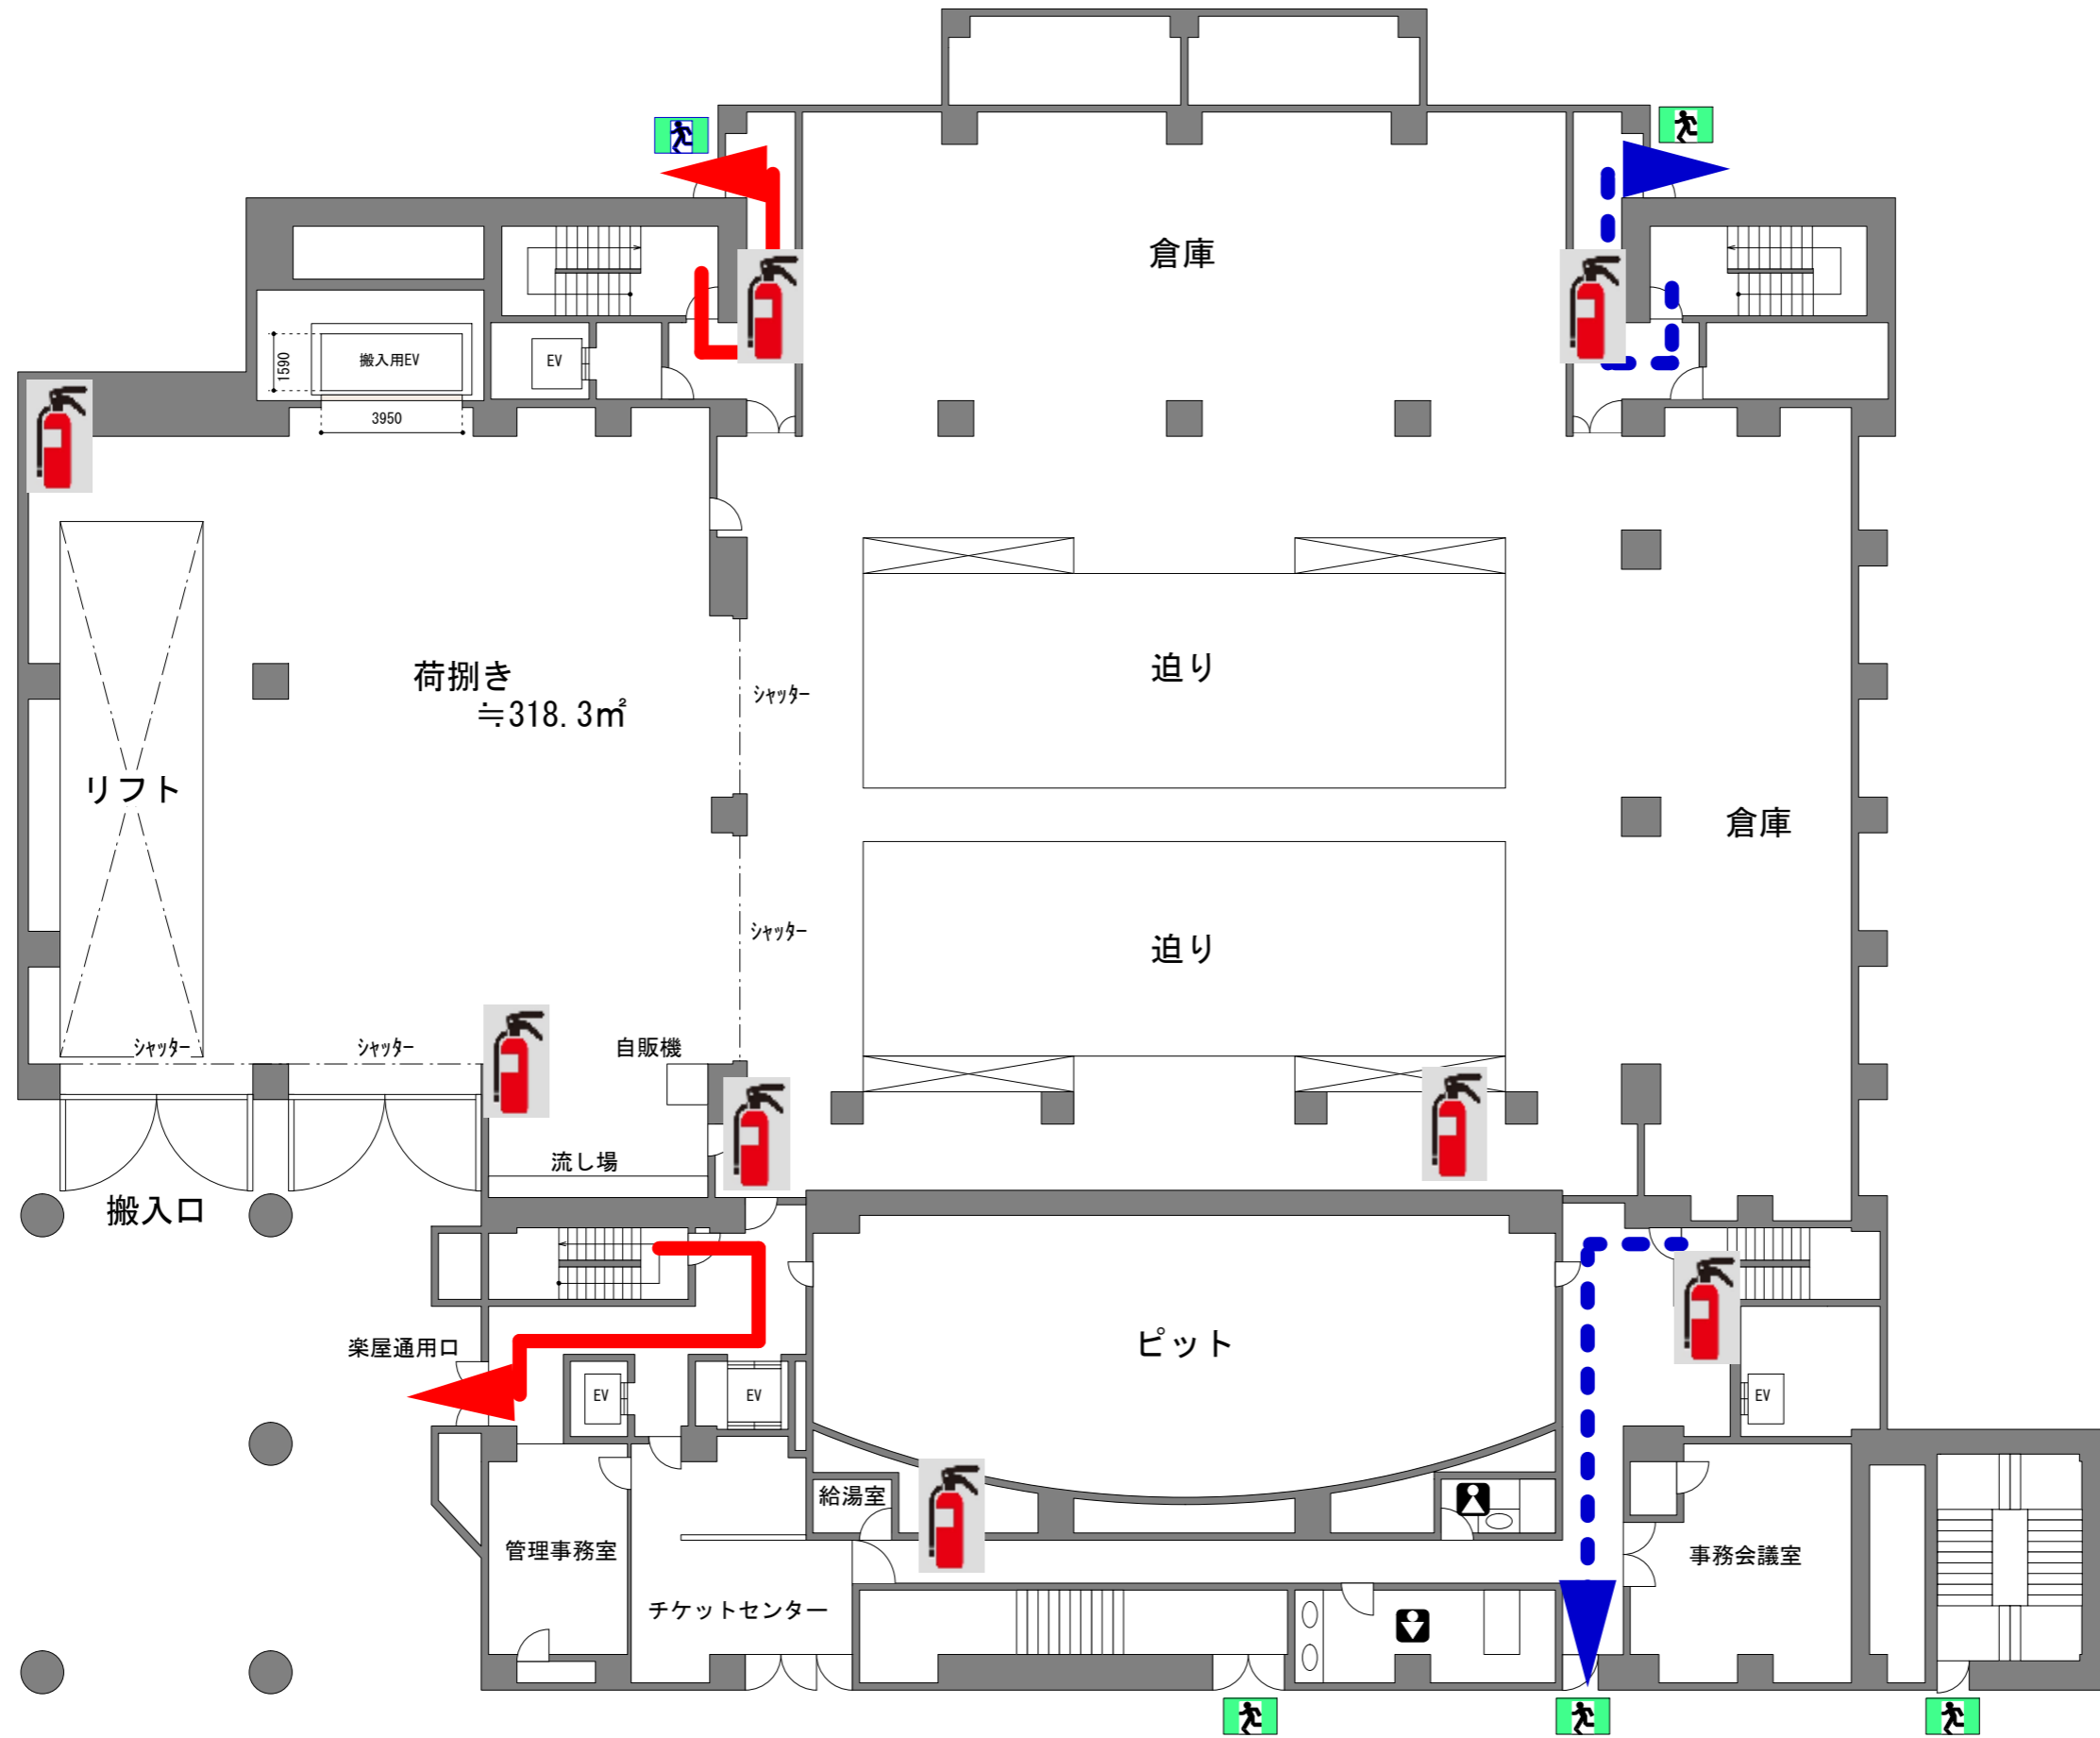

よこすか芸術劇場 3F階避難経路図

よこすか芸術劇場 B2F階避難経路図

よこすか芸術劇場 B1F 階避難経路図

よこすか芸術劇場 1F階避難経路図

よこすか芸術劇場 2F階避難経路図

* 楽屋総数13室 (基本定員116名) ・ 衣裳部屋
洗濯室 ・ 男女シャワー室 ・ 湯沸室 ・ 楽器庫

よこすか芸術劇場 3F階避難経路図

よこすか芸術劇場 4F階避難経路図

よこすか芸術劇場 5F階避難経路図

よこすか芸術劇場 6F階避難経路図

よこすか芸術劇場 7F階避難経路図