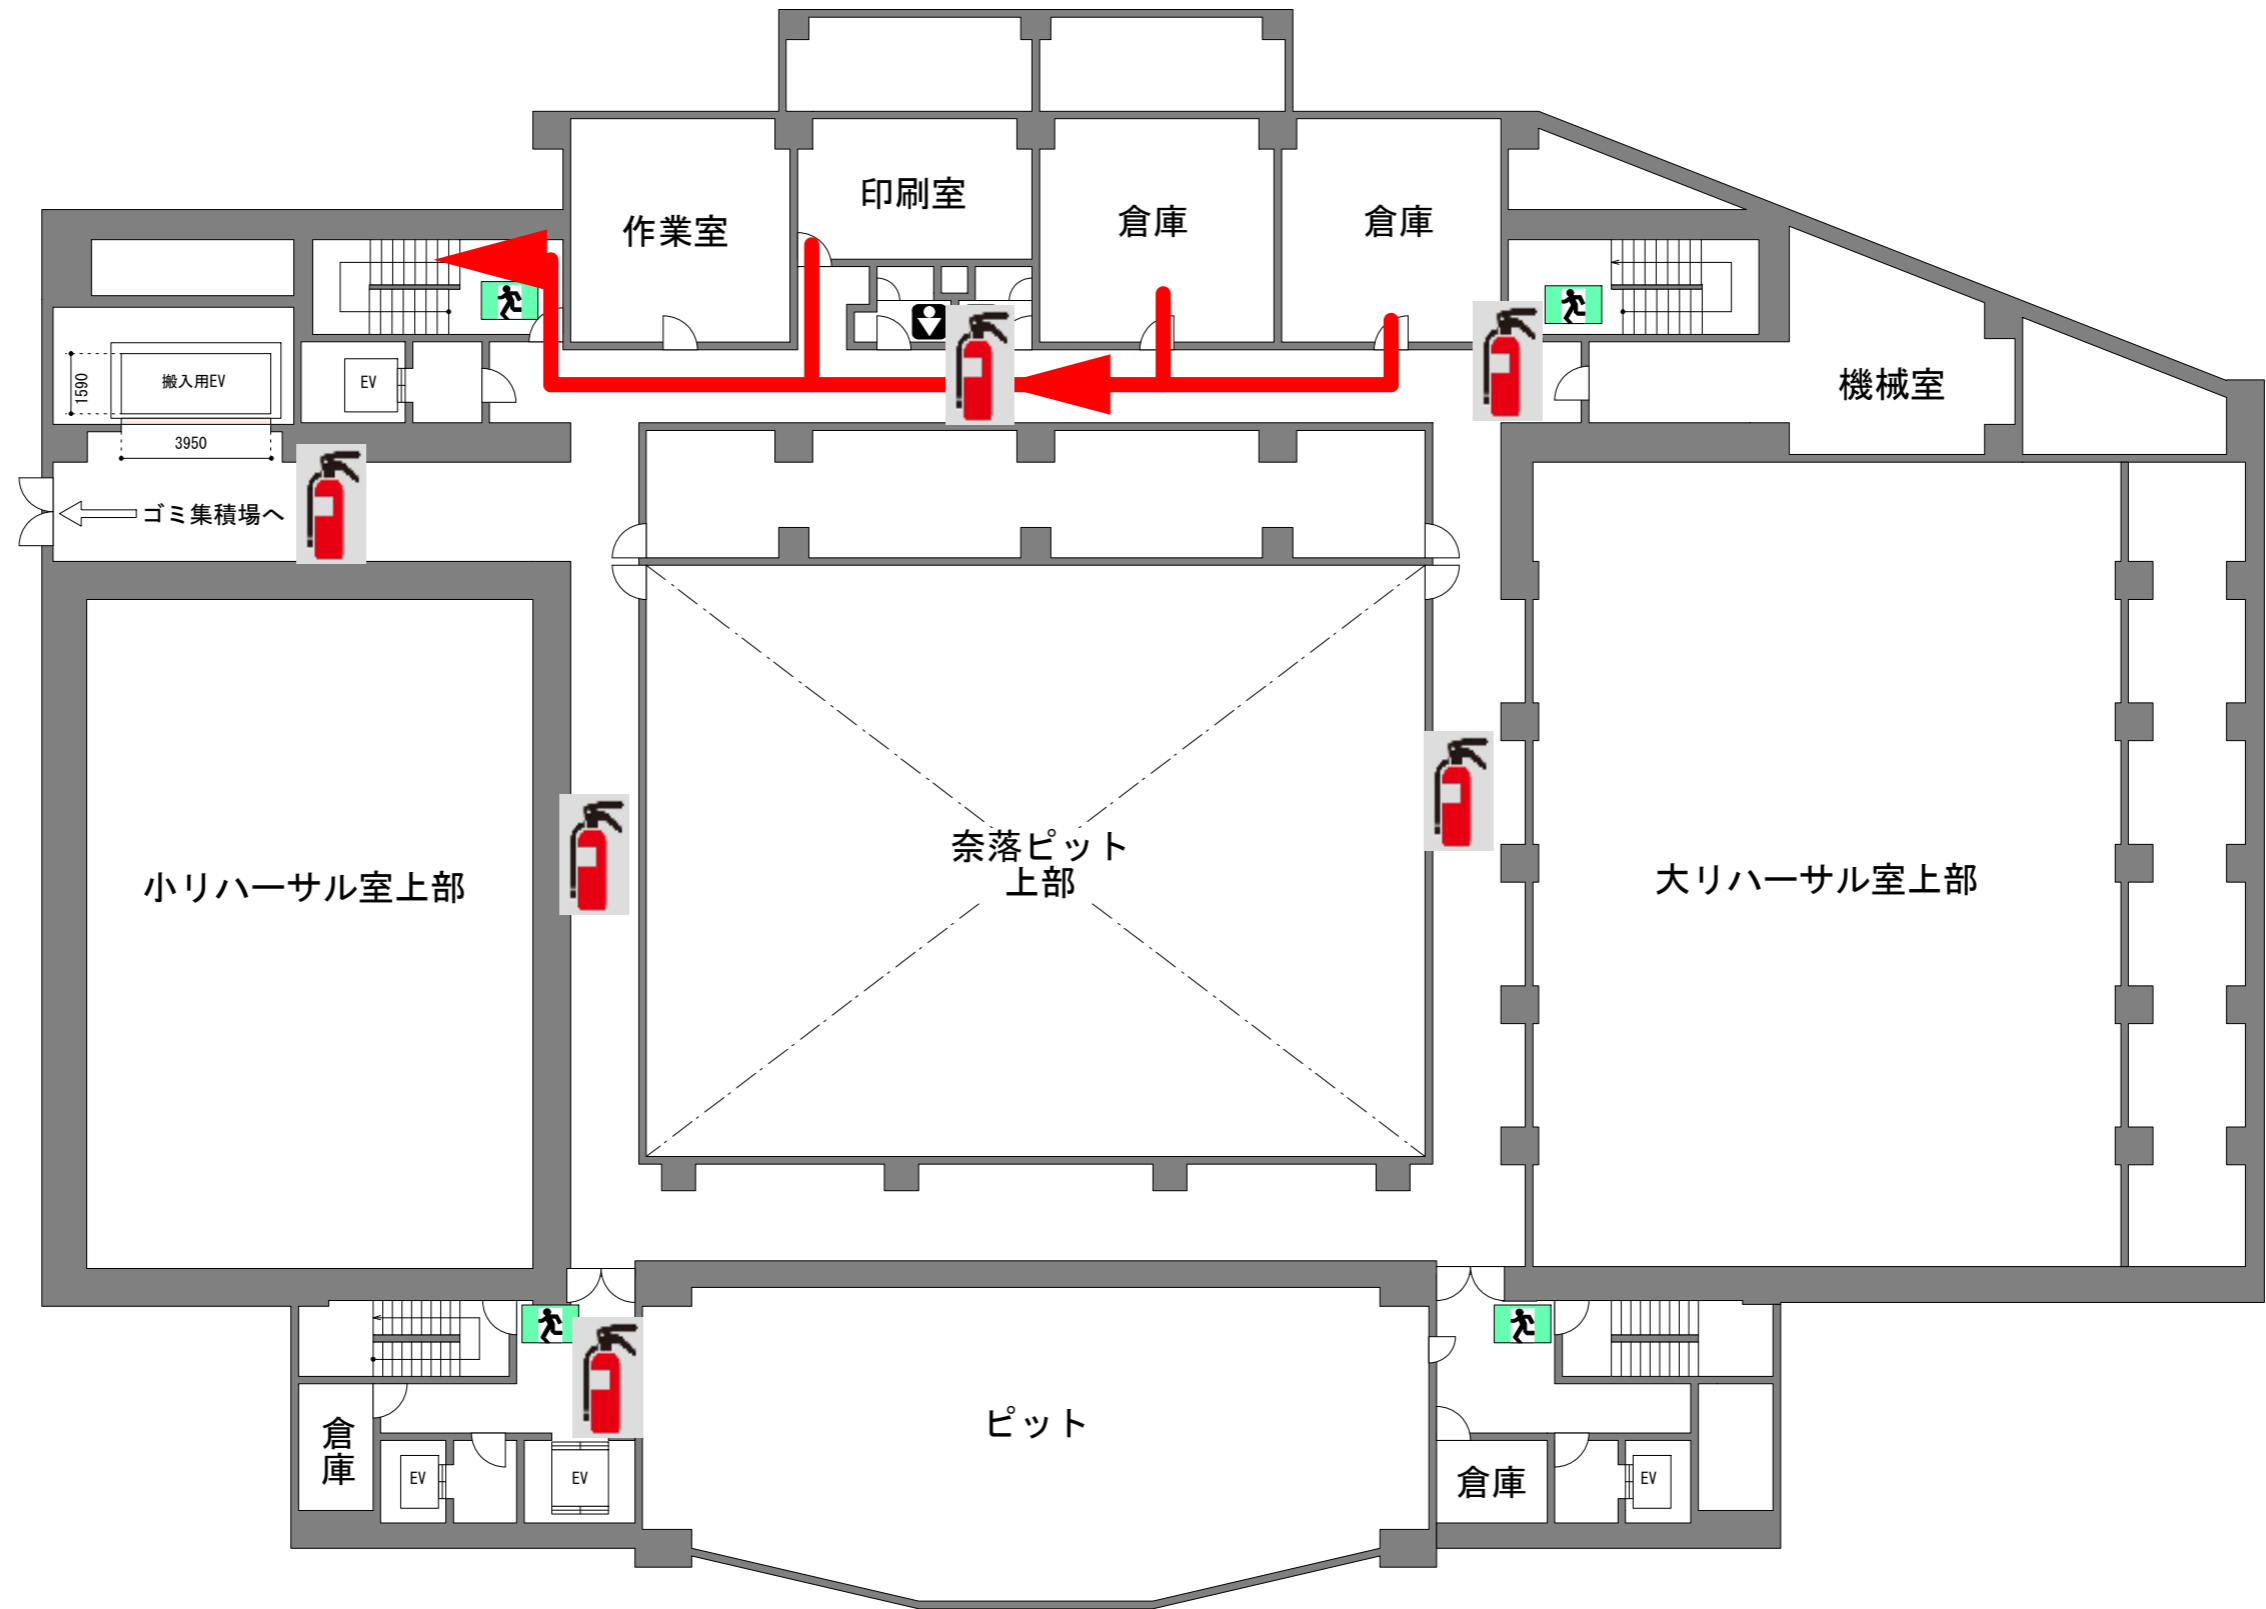

よこすか芸術劇場 3F階避難経路図

よこすか芸術劇場 B2F階避難経路図

よこすか芸術劇場 B1F 階避難経路図

よこすか芸術劇場 1F階避難経路図

よこすか芸術劇場 2F階避難経路図

* 楽屋総数13室 (基本定員116名) ・ 衣裳部屋
洗濯室 ・ 男女シャワー室 ・ 湯沸室 ・ 楽器庫

よこすか芸術劇場 3F階避難経路図

よこすか芸術劇場 4F階避難経路図

よこすか芸術劇場 5F階避難経路図

よこすか芸術劇場 6F階避難経路図

よこすか芸術劇場 7F階避難経路図