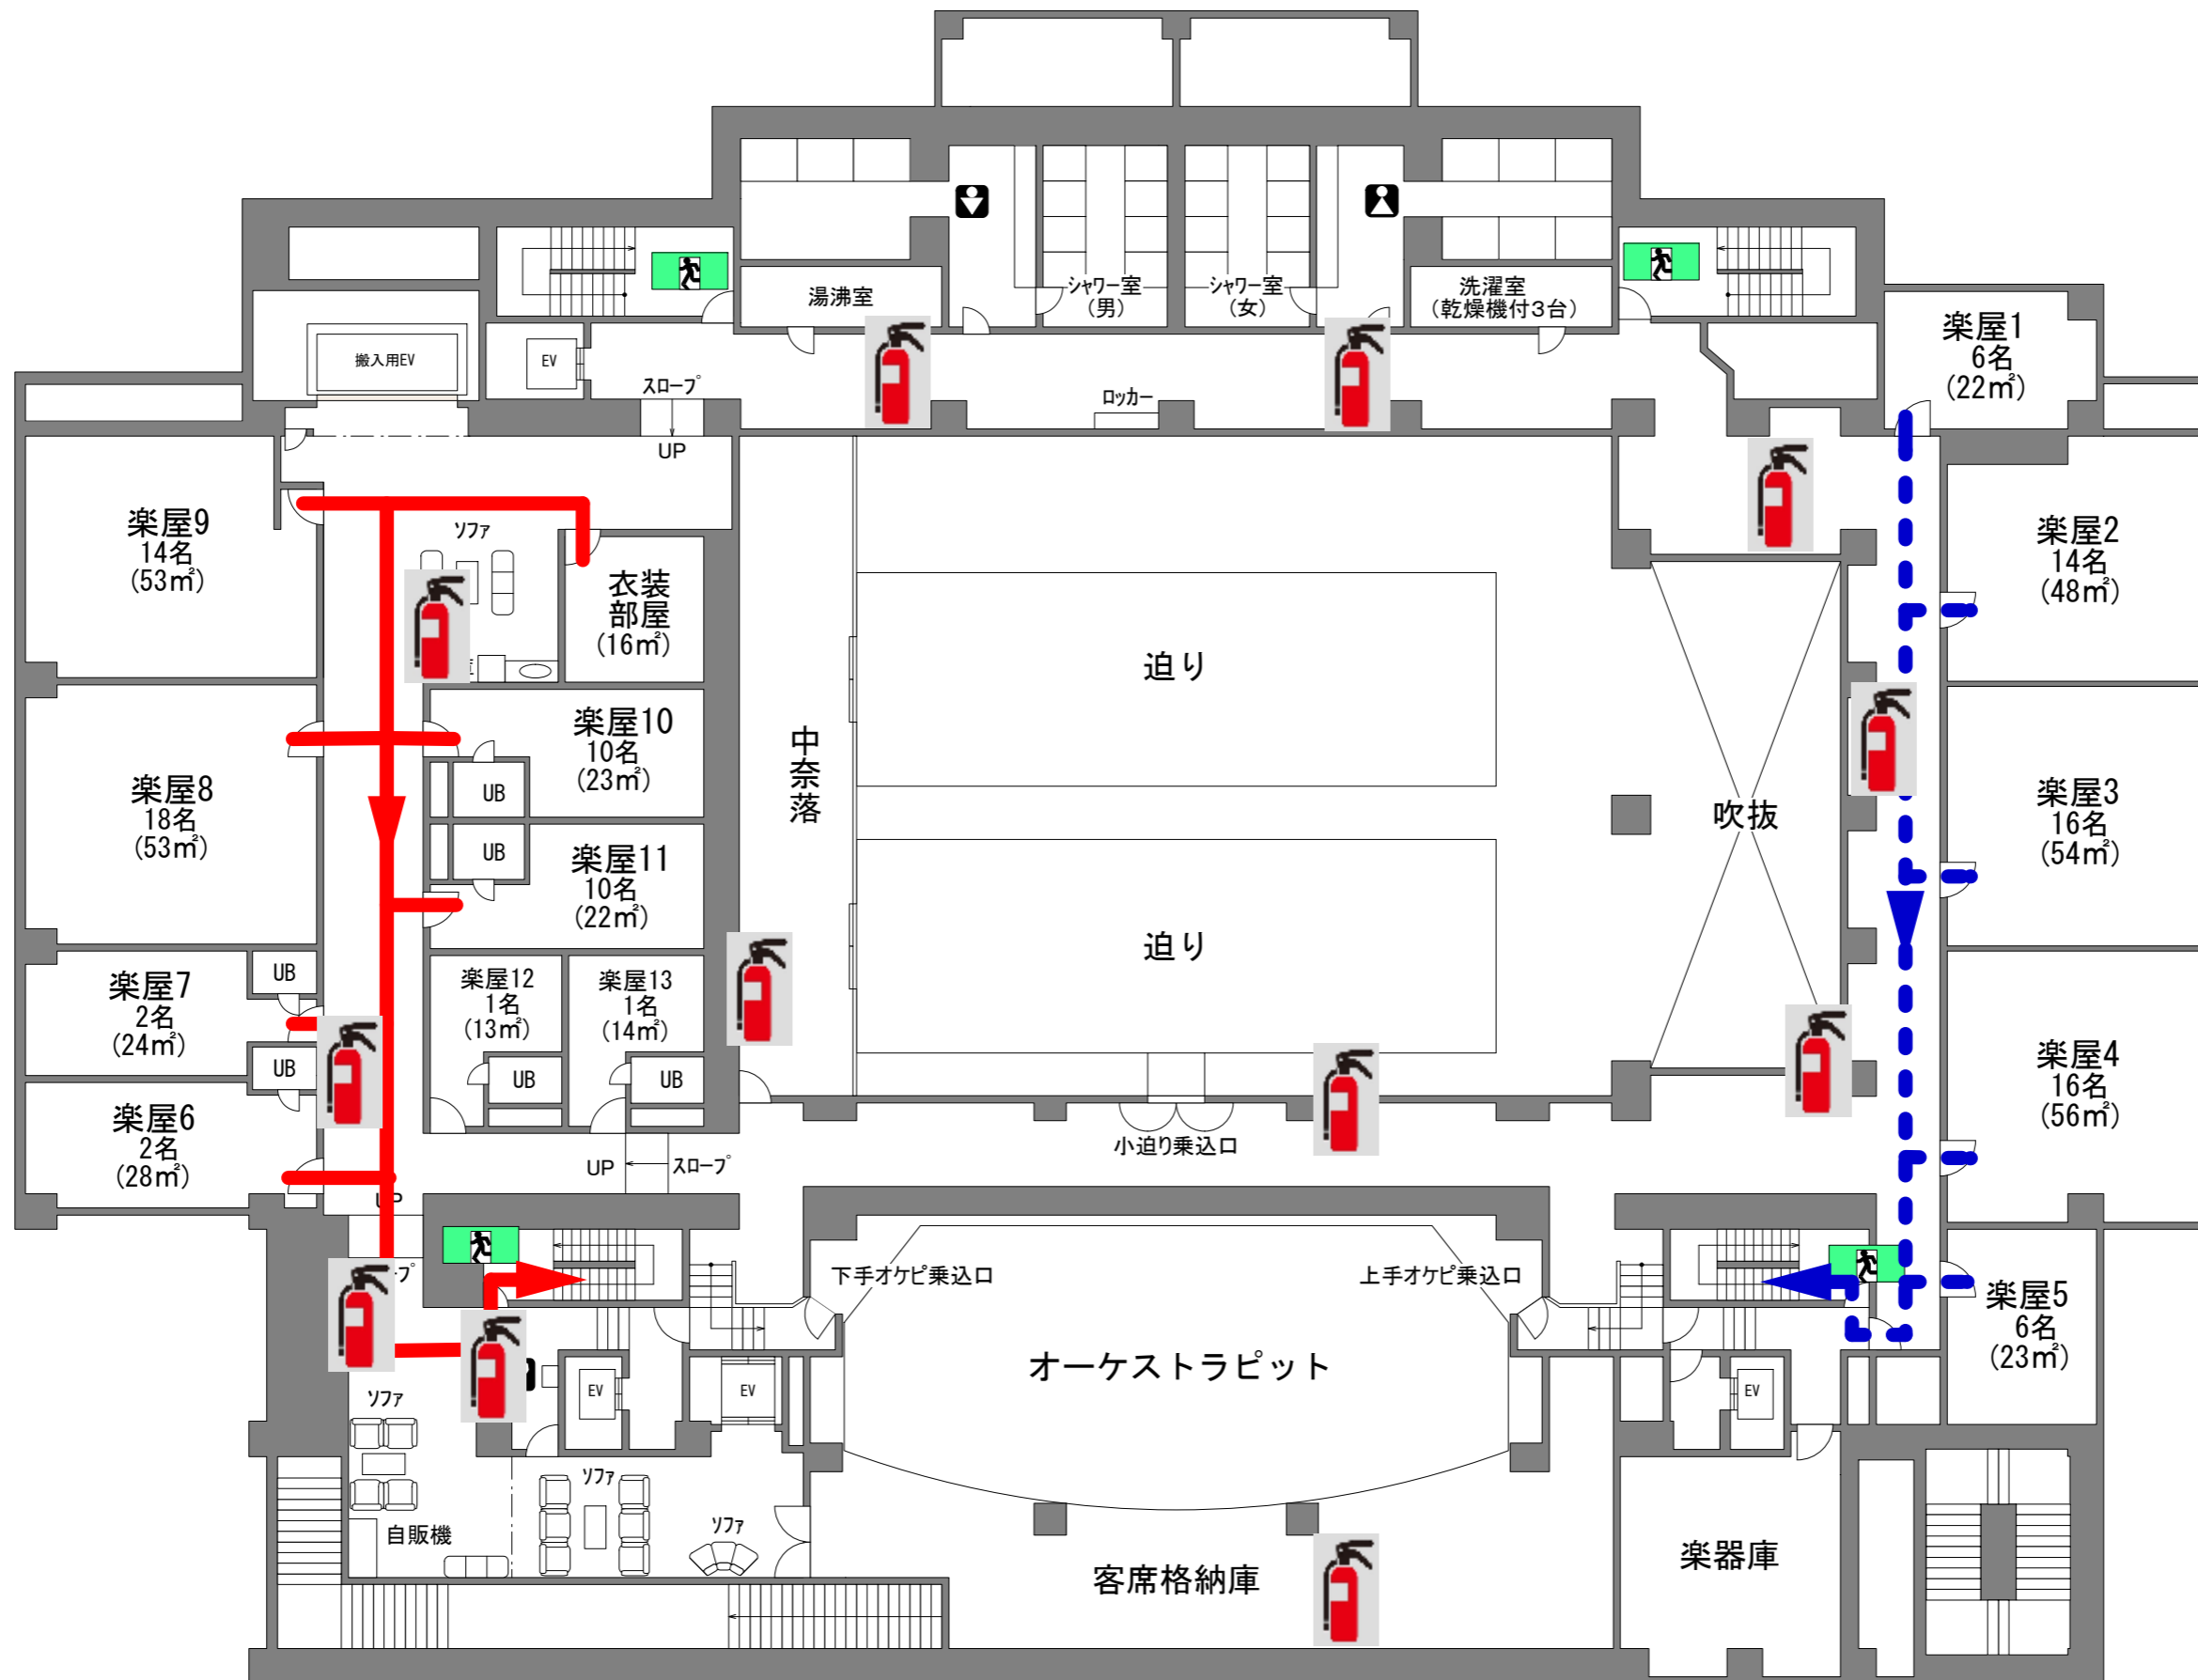

よこすか芸術劇場 3F階避難経路図

よこすか芸術劇場 B2F階避難経路図

よこすか芸術劇場 B1F 階避難経路図

よこすか芸術劇場 1F階避難経路図

よこすか芸術劇場 2F階避難経路図

* 楽屋総数13室 (基本定員116名) ・ 衣裳部屋
洗濯室 ・ 男女シャワー室 ・ 湯沸室 ・ 楽器庫

よこすか芸術劇場 3F階避難経路図

よこすか芸術劇場 4F階避難経路図

よこすか芸術劇場 5F階避難経路図

よこすか芸術劇場 6F階避難経路図

よこすか芸術劇場 7F階避難経路図