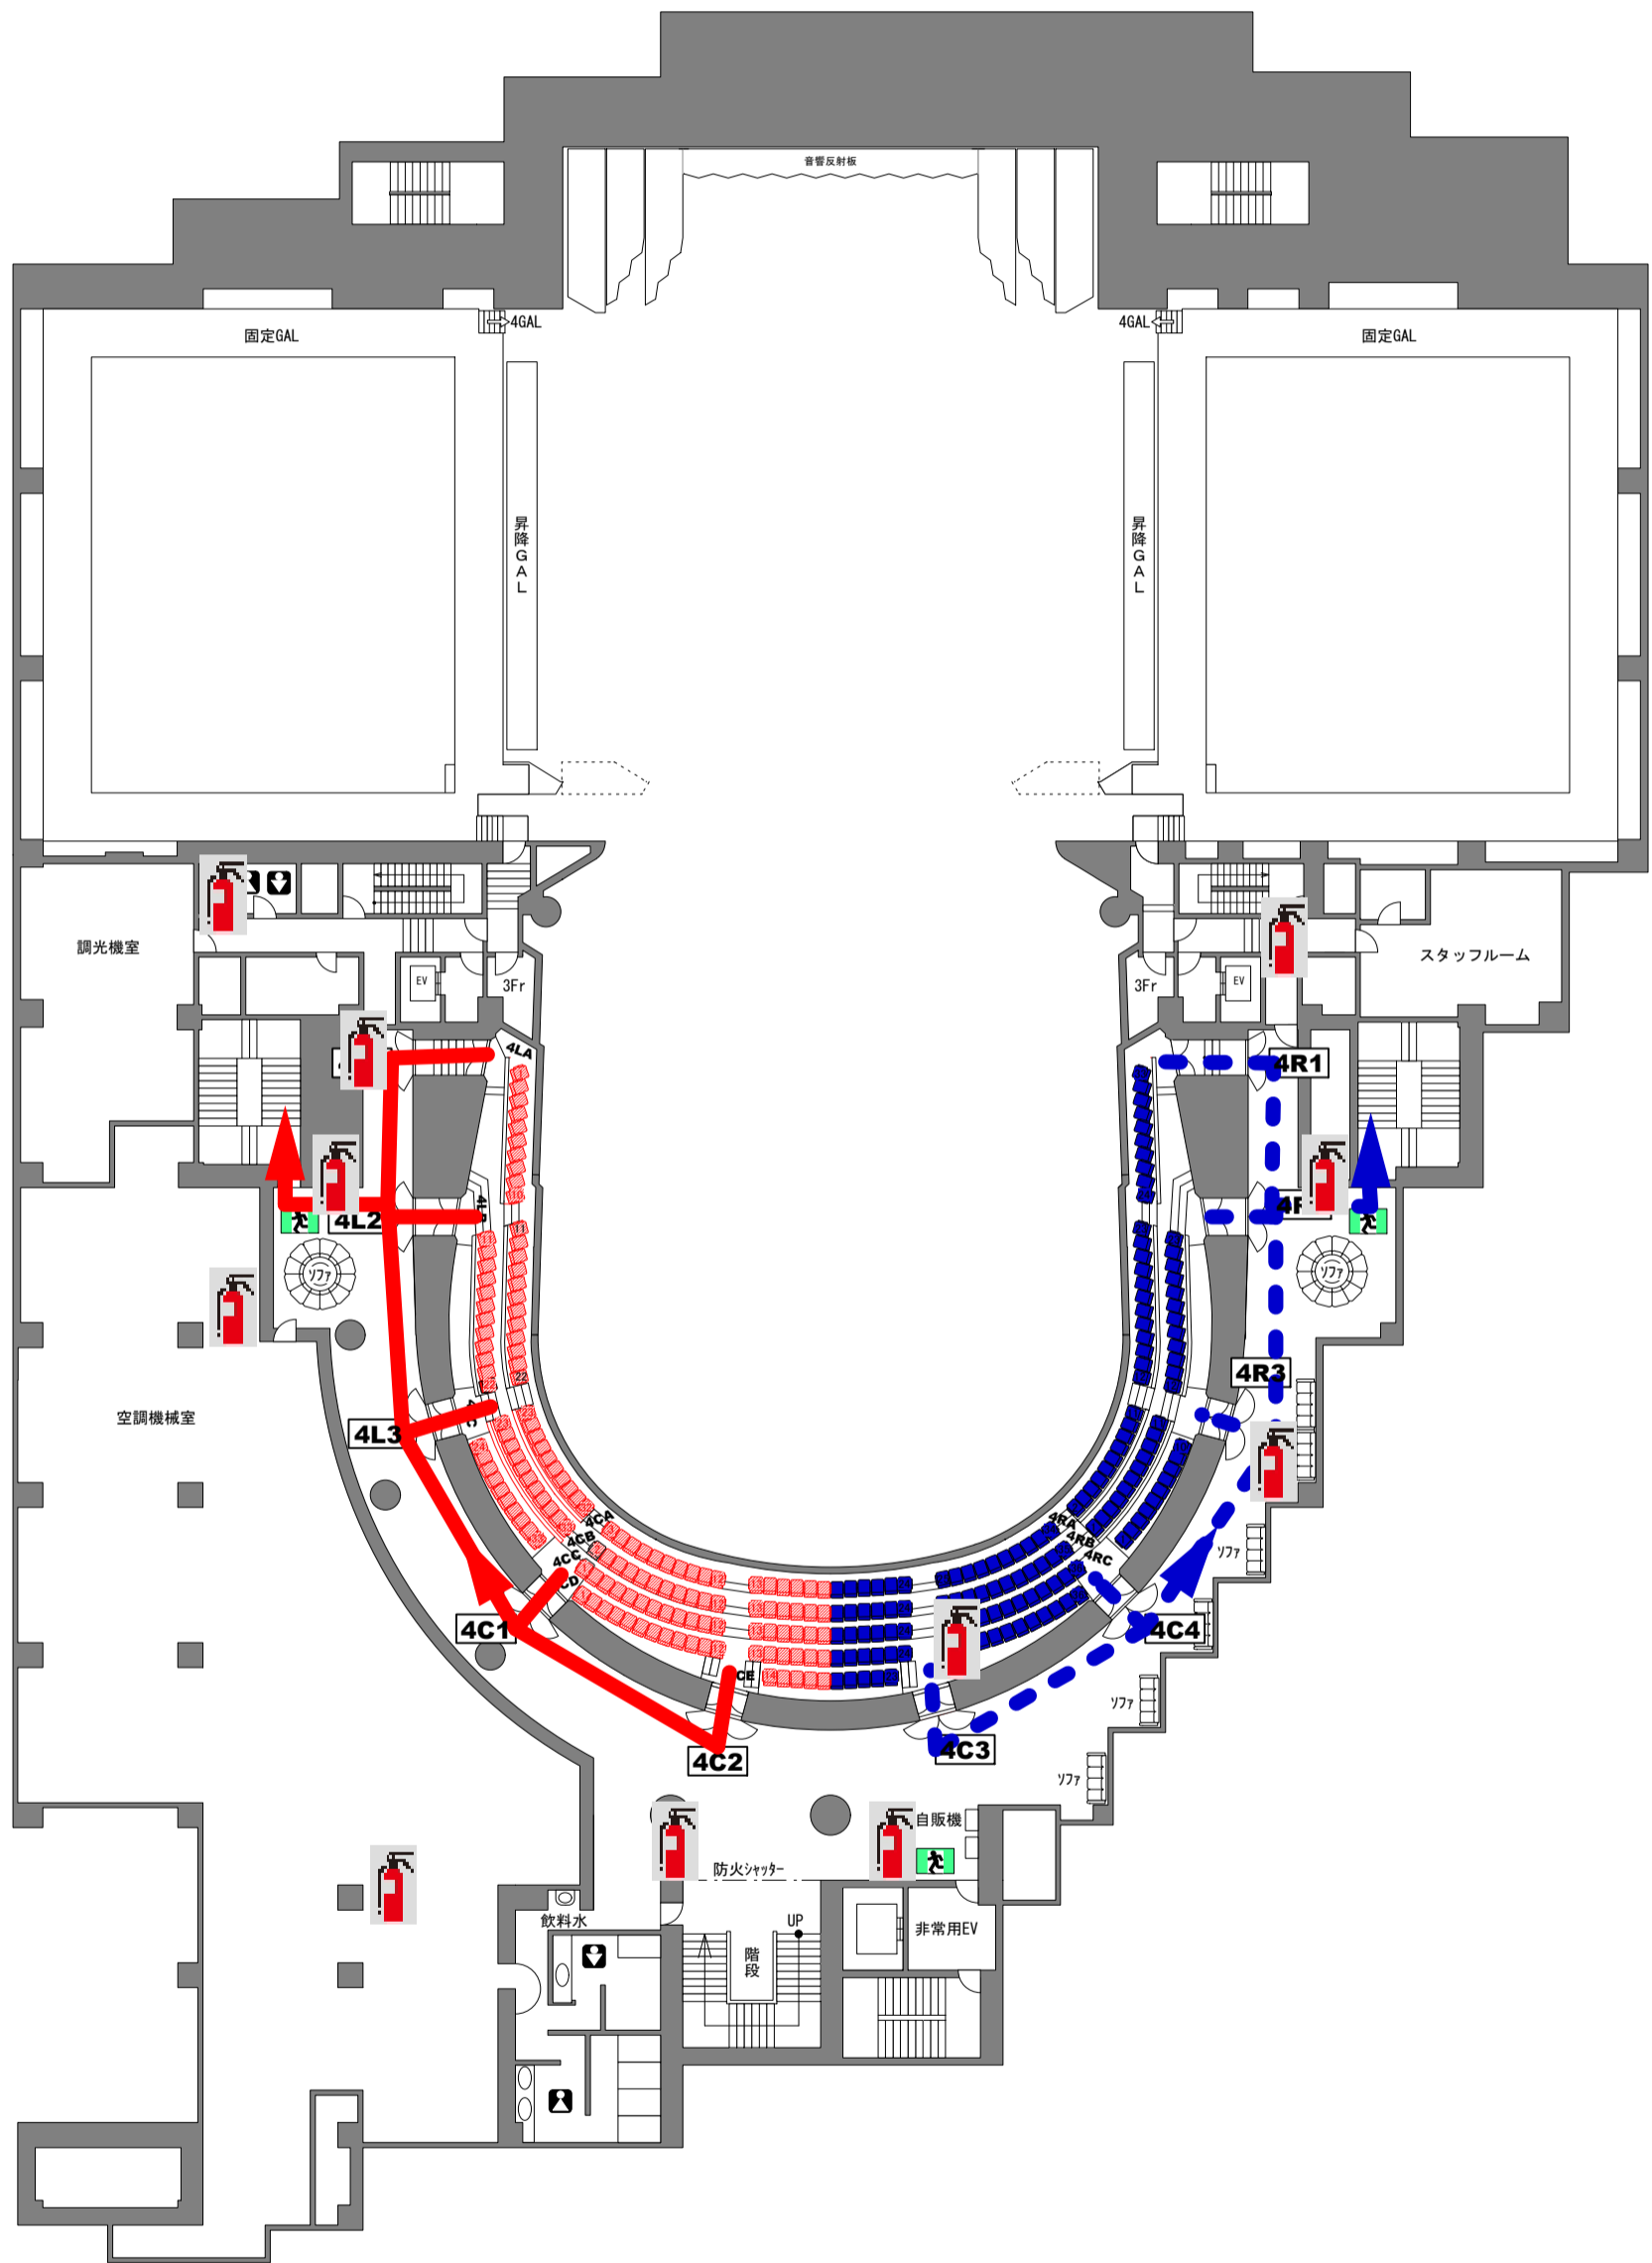

よこすか芸術劇場 3F階避難経路図

よこすか芸術劇場 B2F階避難経路図

よこすか芸術劇場 B1F 階避難経路図

よこすか芸術劇場 1F階避難経路図

よこすか芸術劇場 2F階避難経路図

* 楽屋総数13室 (基本定員116名) ・ 衣裳部屋
洗濯室 ・ 男女シャワー室 ・ 湯沸室 ・ 楽器庫

よこすか芸術劇場 3F階避難経路図

よこすか芸術劇場 4F階避難経路図

よこすか芸術劇場 5F階避難経路図

よこすか芸術劇場 6F階避難経路図

よこすか芸術劇場 7F階避難経路図