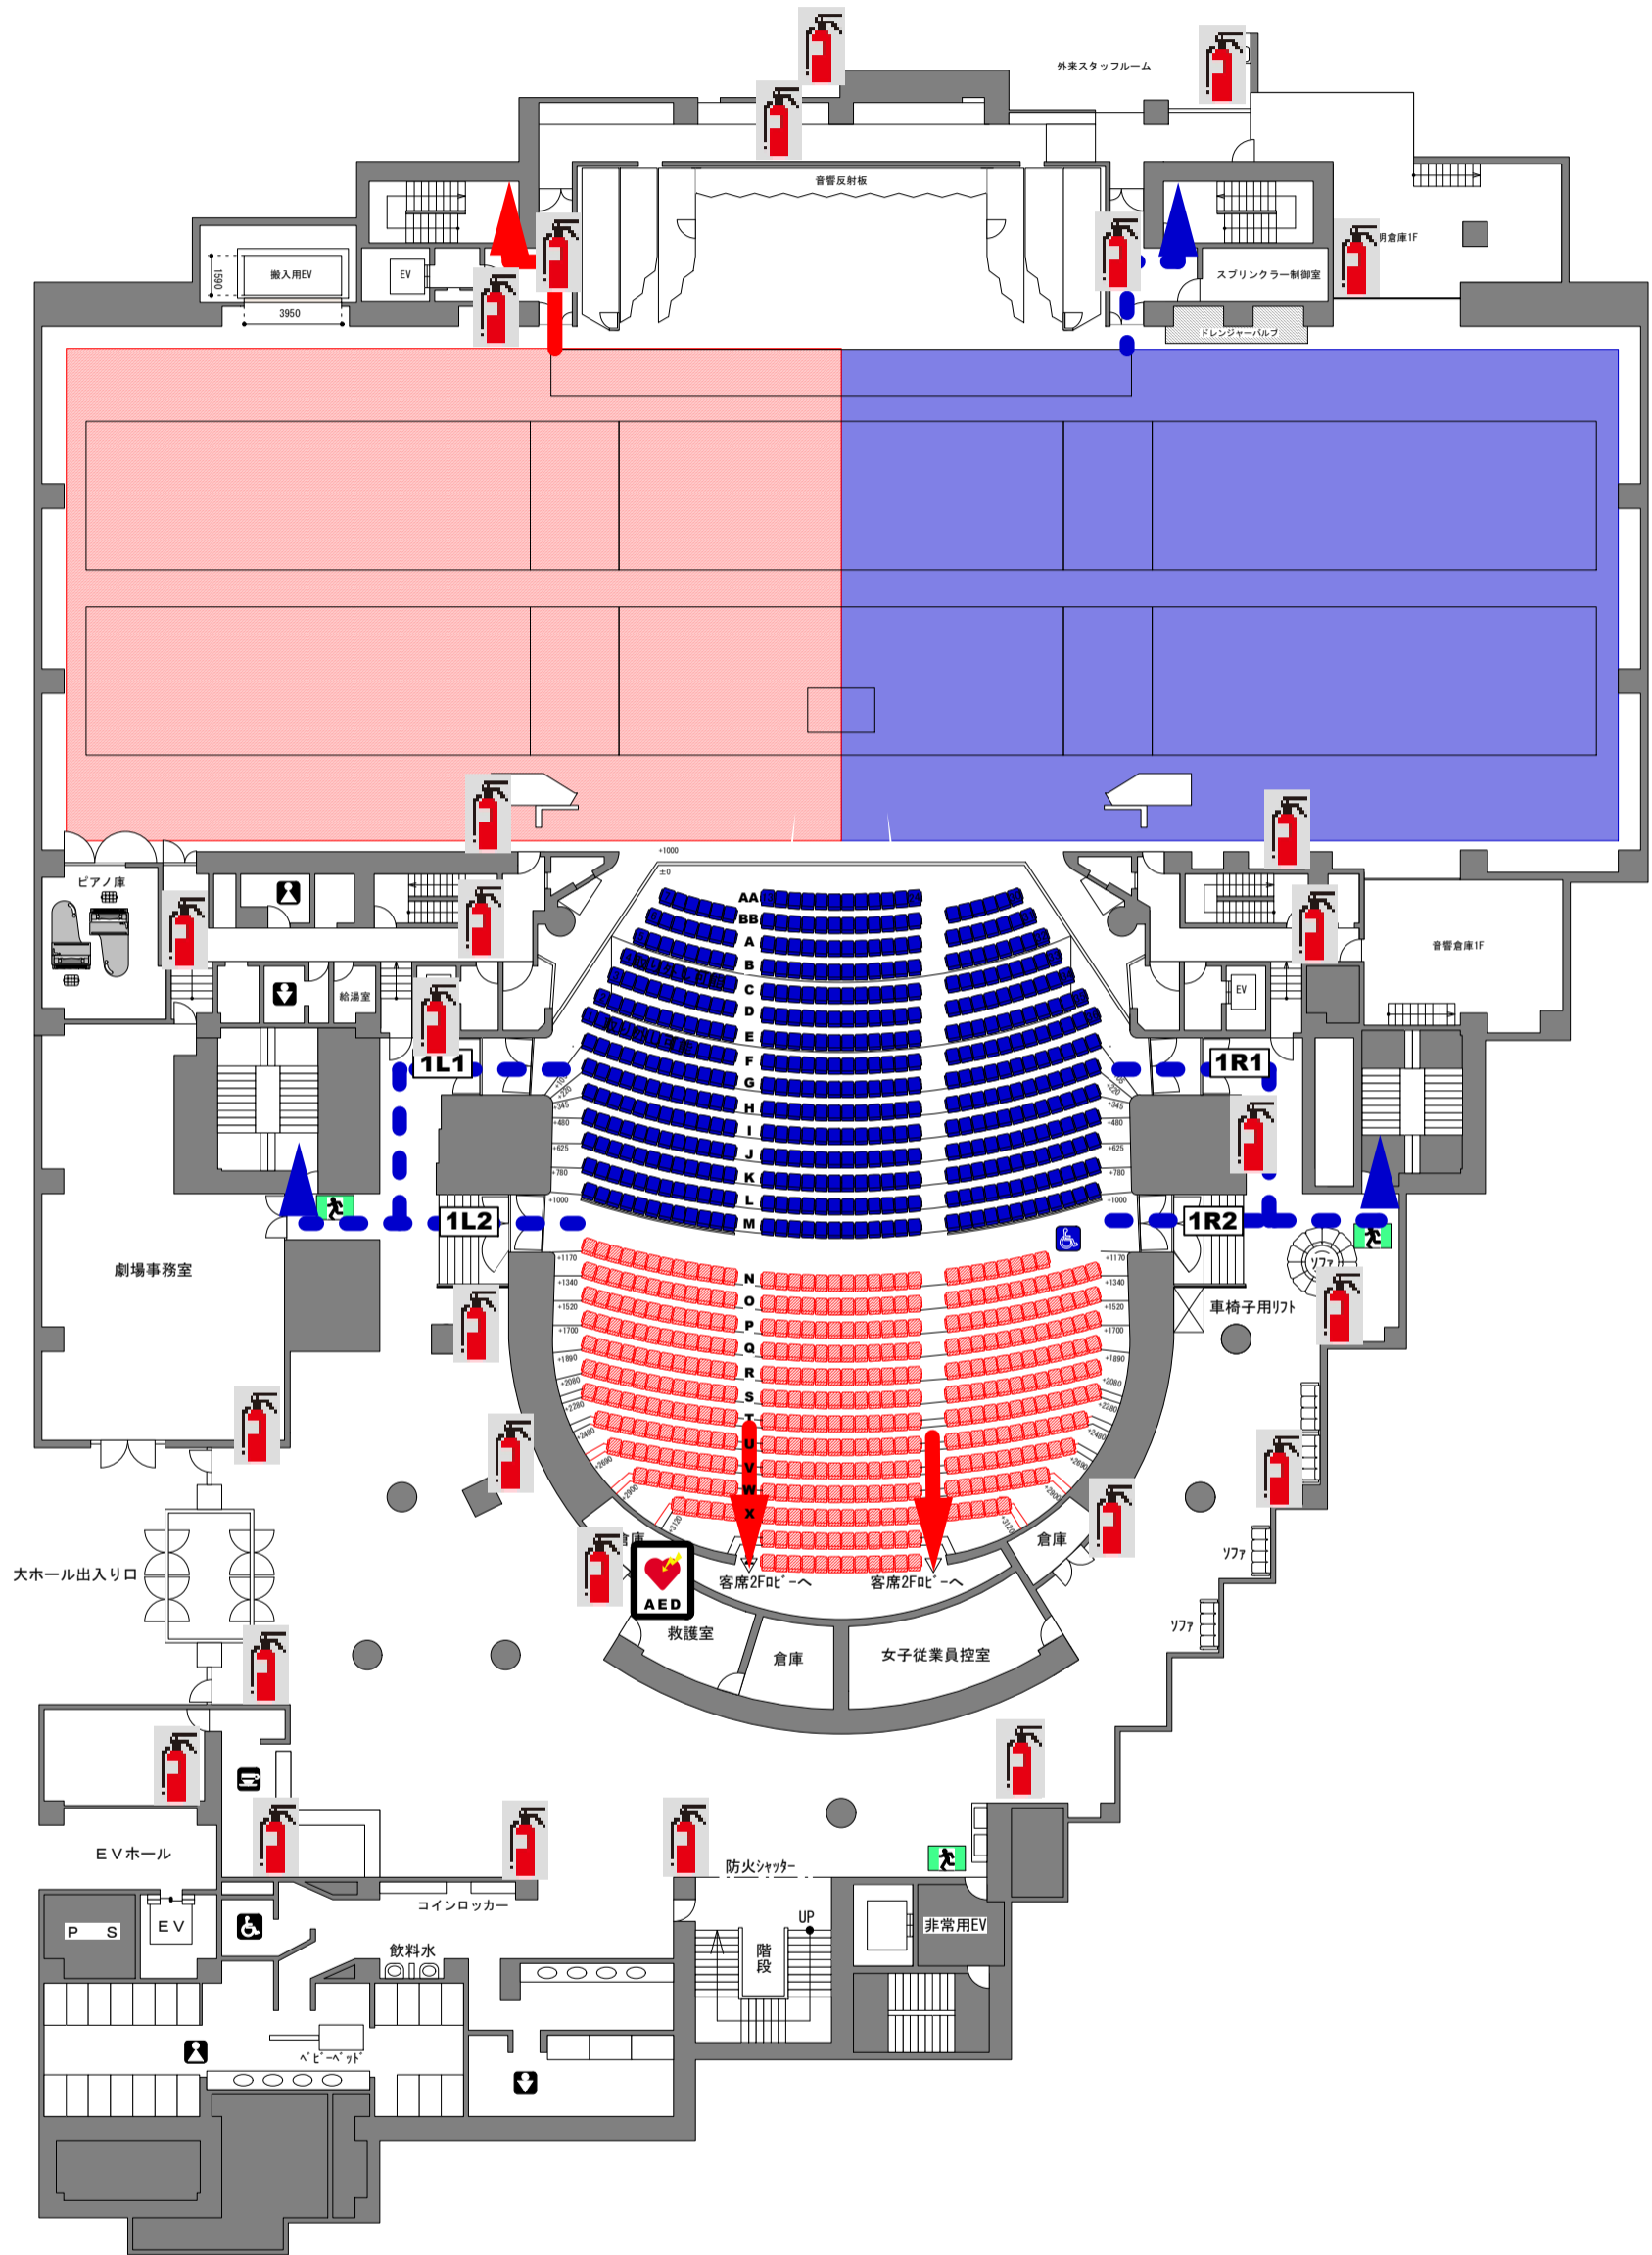

よこすか芸術劇場 3F階避難経路図

よこすか芸術劇場 B2F階避難経路図

よこすか芸術劇場 B1F 階避難経路図

よこすか芸術劇場 1F階避難経路図

よこすか芸術劇場 2F階避難経路図

* 楽屋総数13室 (基本定員116名) ・ 衣裳部屋
洗濯室 ・ 男女シャワー室 ・ 湯沸室 ・ 楽器庫

よこすか芸術劇場 3F階避難経路図

よこすか芸術劇場 4F階避難経路図

よこすか芸術劇場 5F階避難経路図

よこすか芸術劇場 6F階避難経路図

よこすか芸術劇場 7F階避難経路図