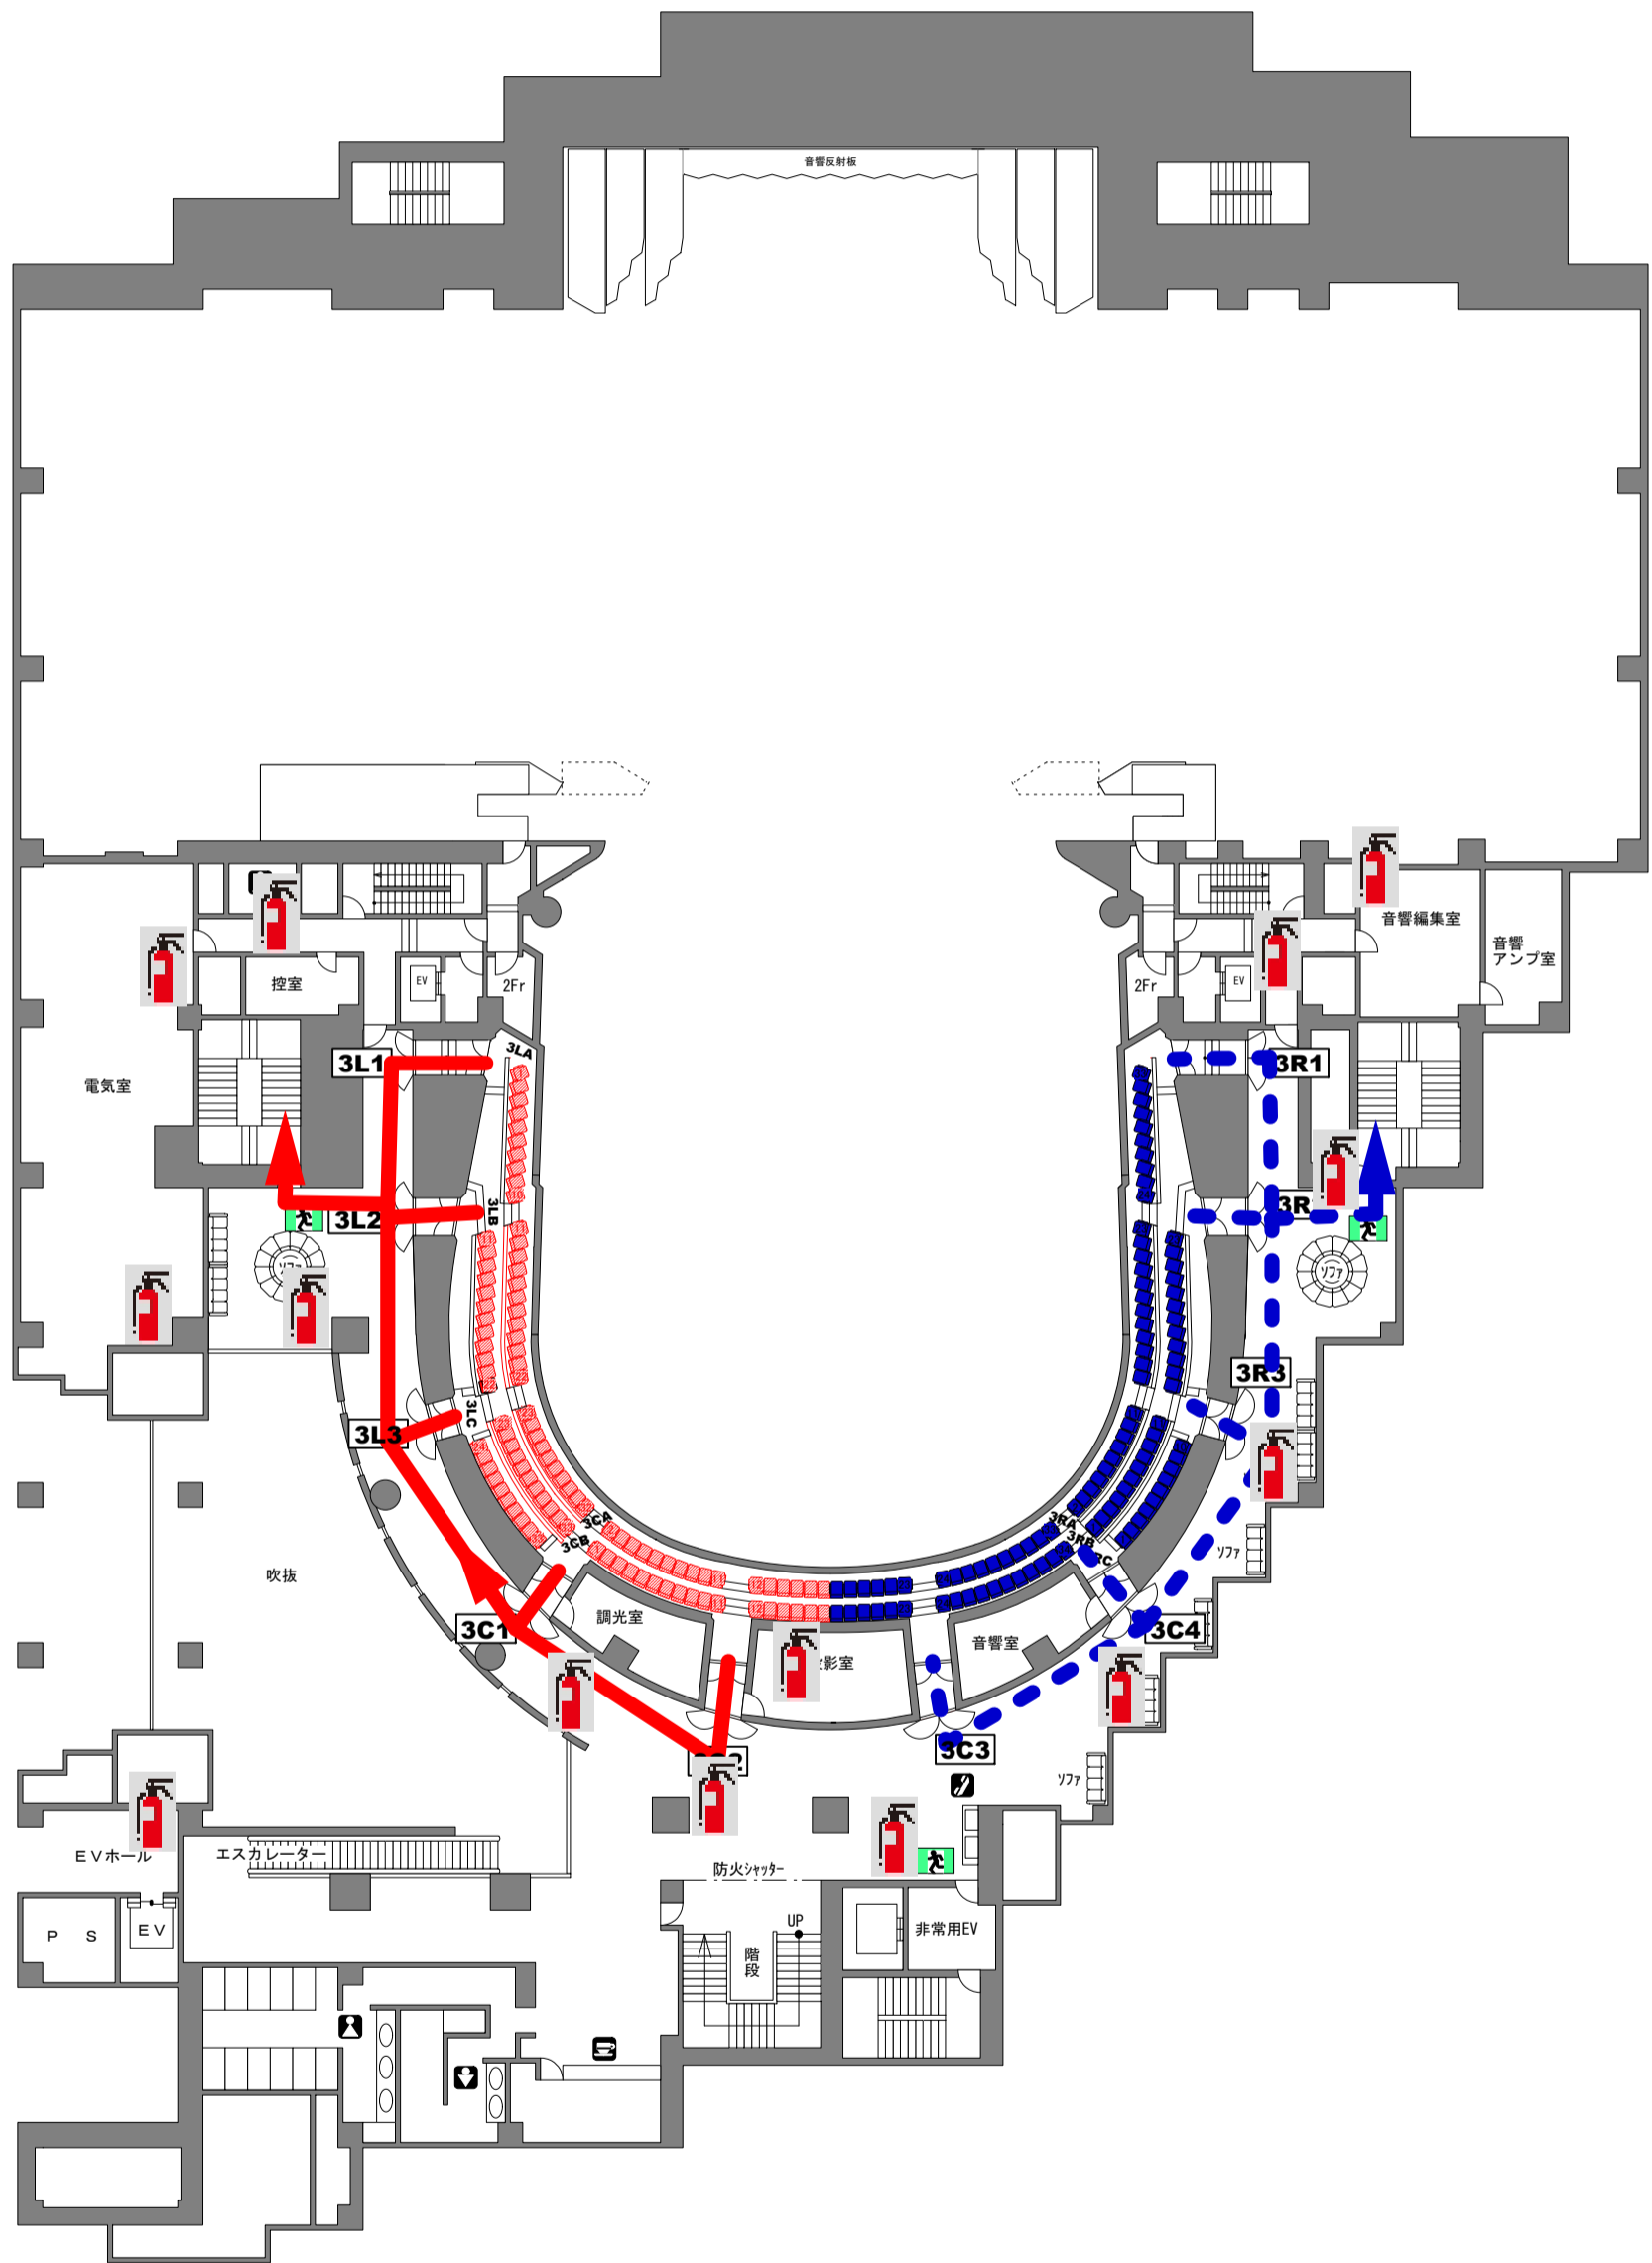

よこすか芸術劇場 3F階避難経路図

よこすか芸術劇場 B2F階避難経路図

よこすか芸術劇場 B1F 階避難経路図

よこすか芸術劇場 1F階避難経路図

よこすか芸術劇場 2F階避難経路図

* 楽屋総数13室 (基本定員116名) ・ 衣裳部屋
洗濯室 ・ 男女シャワー室 ・ 湯沸室 ・ 楽器庫

よこすか芸術劇場 3F階避難経路図

よこすか芸術劇場 4F階避難経路図

よこすか芸術劇場 5F階避難経路図

よこすか芸術劇場 6F階避難経路図

よこすか芸術劇場 7F階避難経路図